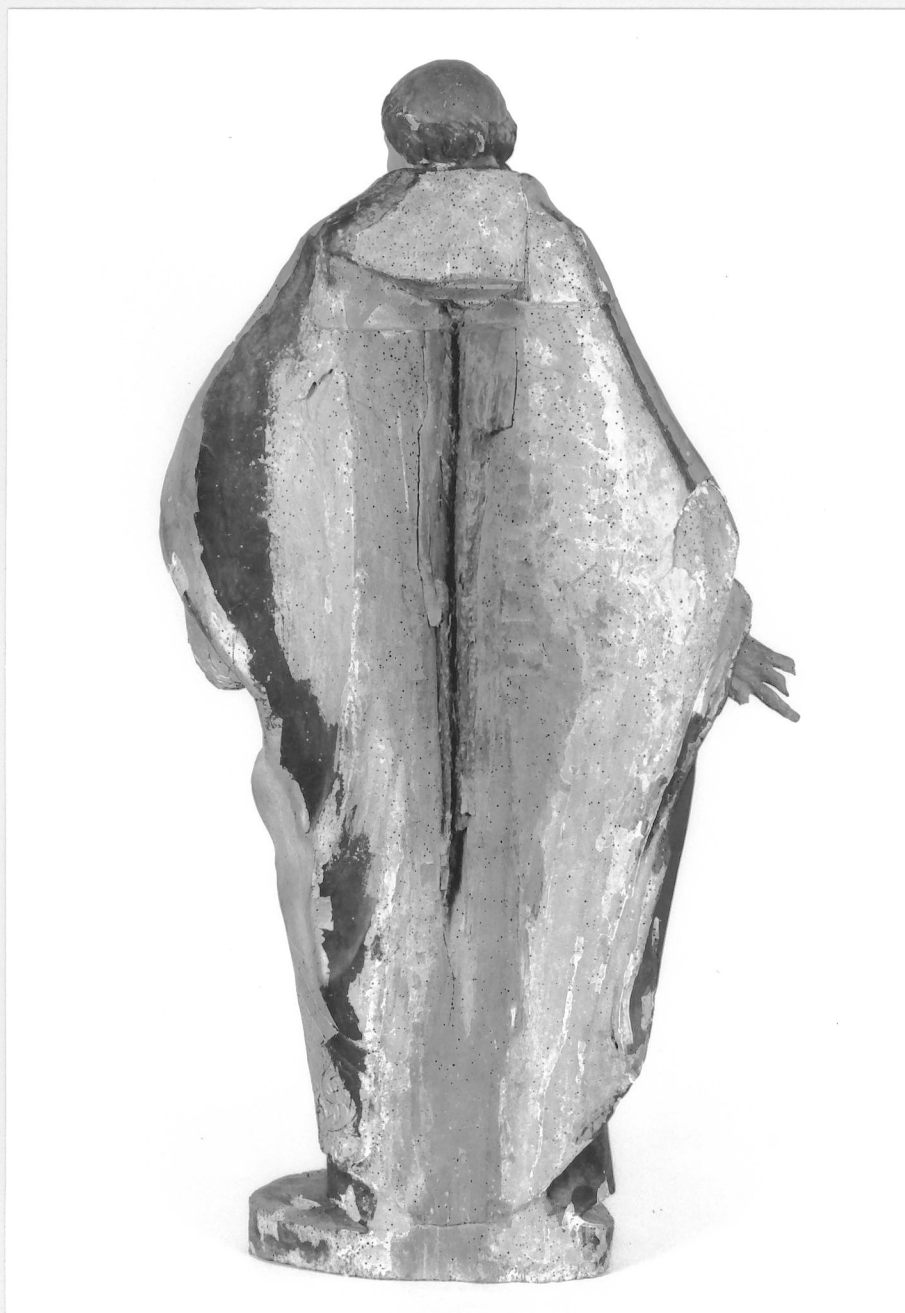

Fig.5 Saint Bonaventure, face

21 POUILLY SUR SAONE
EGLISE PAROISSIALE Saint Antoine
STATUES 2 Saint Antoine de Padoue ?, Saint Bonaventure ?

Ph.Inv.M.Thierry
85 21 1193 X