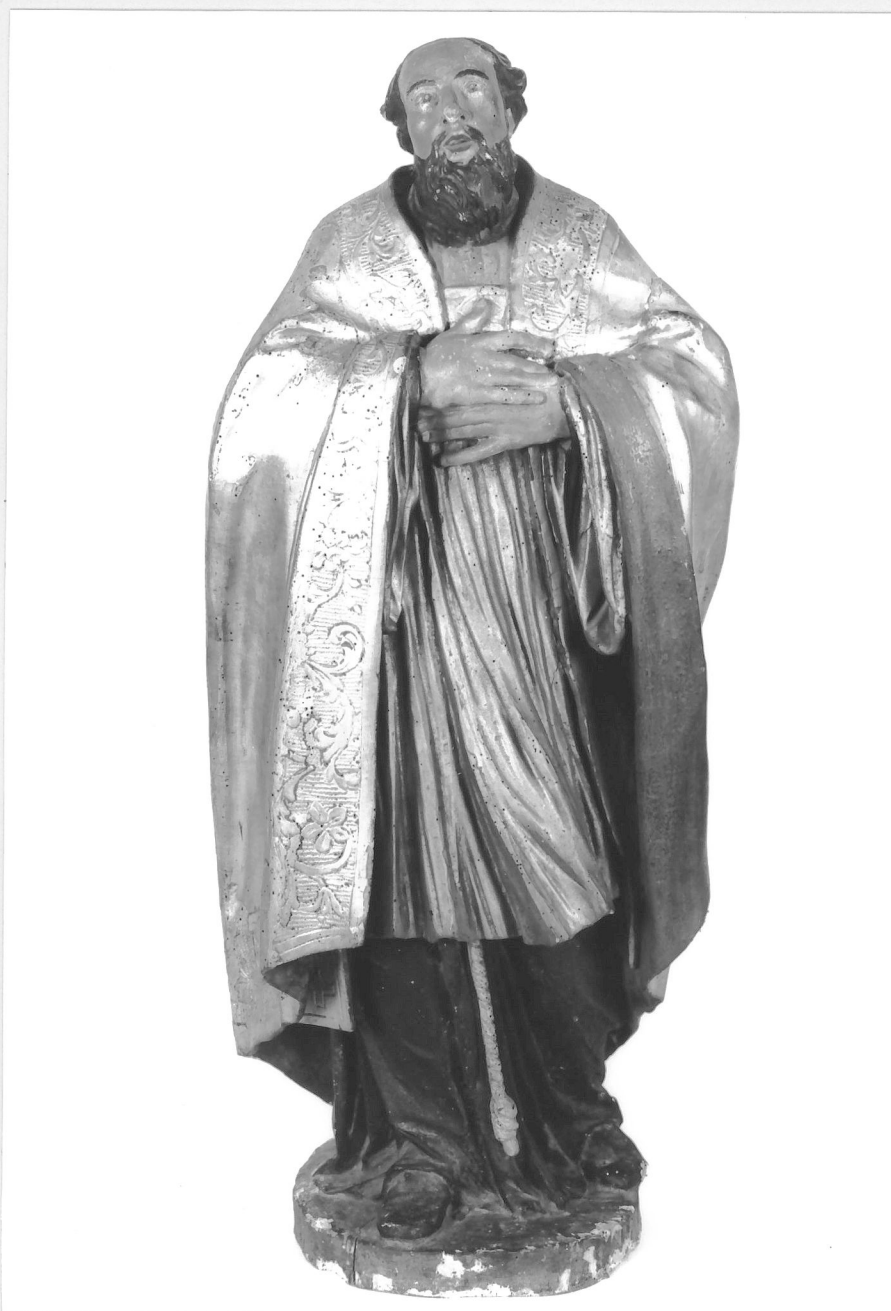

Fig.6 Saint Bonaventure, trois-quarts droit

21 POUILLY SUR SAONE
EGLISE PAROISSIALE Saint Antoine
STATUES 2 Saint Antoine de Padoue ?, Saint Bonaventure ?

Ph. Inv. J.L. Duthu
85 21 1194 V
85 21 1194 ZA