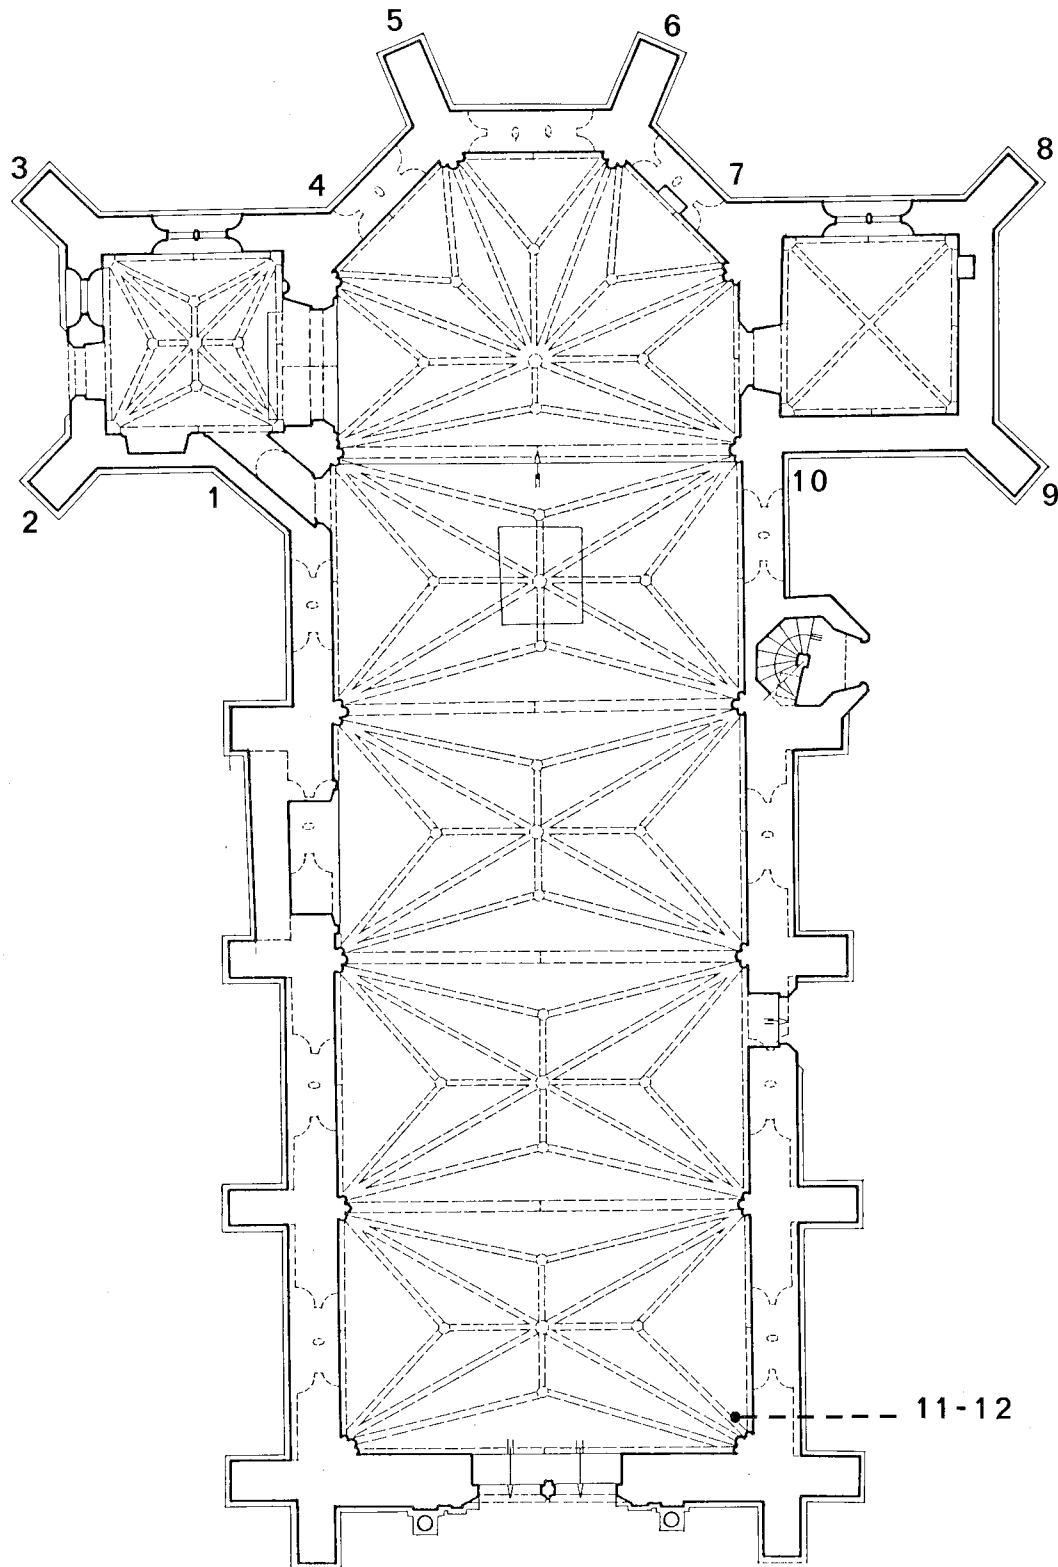

ENSEMBLE DE 12 GARGOUILLES : plan de localisation et numérotation.

N° 11 et 12 déposées
* illustrations.