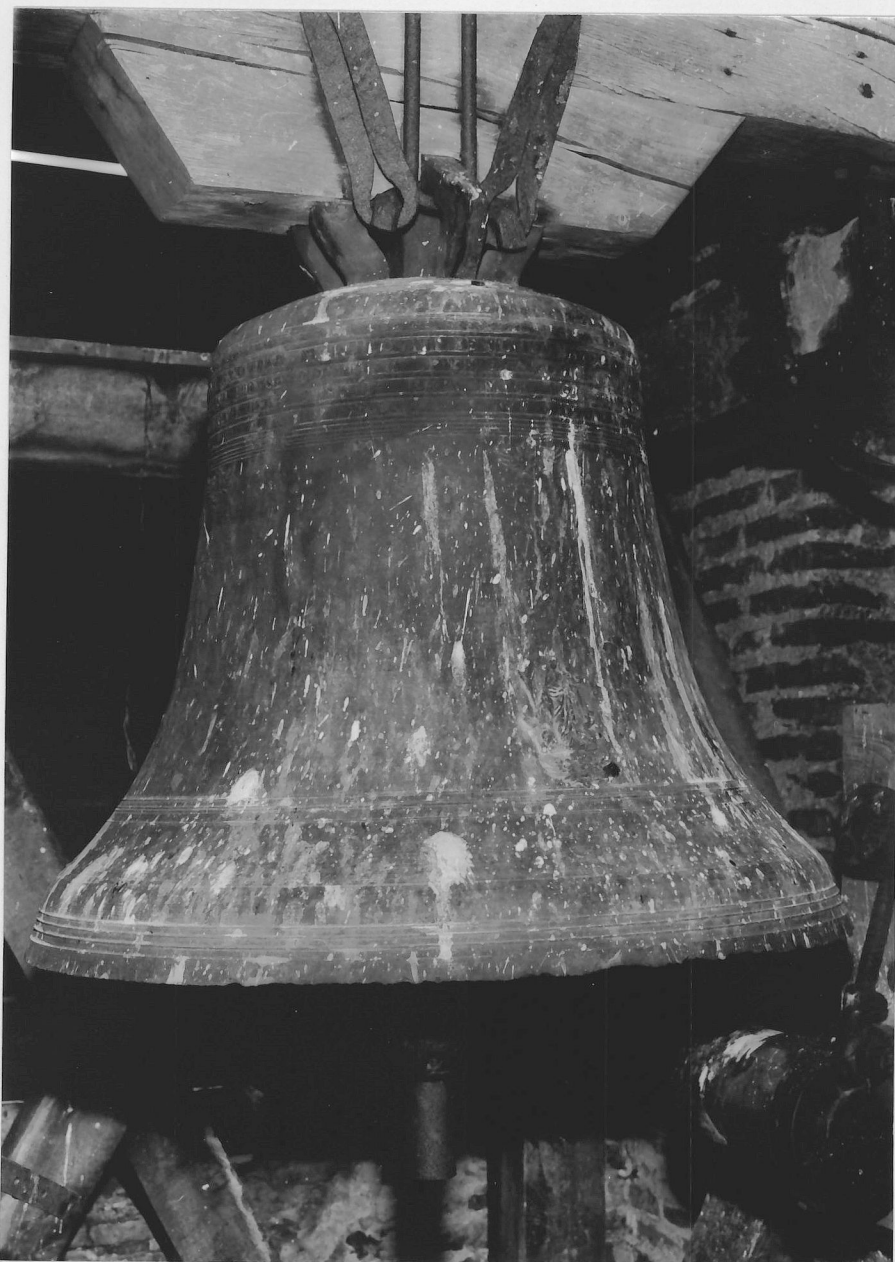

21 PAGNY LA VILLE
EGLISE PAROISSIALE Saint Léger
CLOCHE dite Anne

Fig.1   Vue générale

Ph. Inv. J. L. Duthu
85 21 1855 X