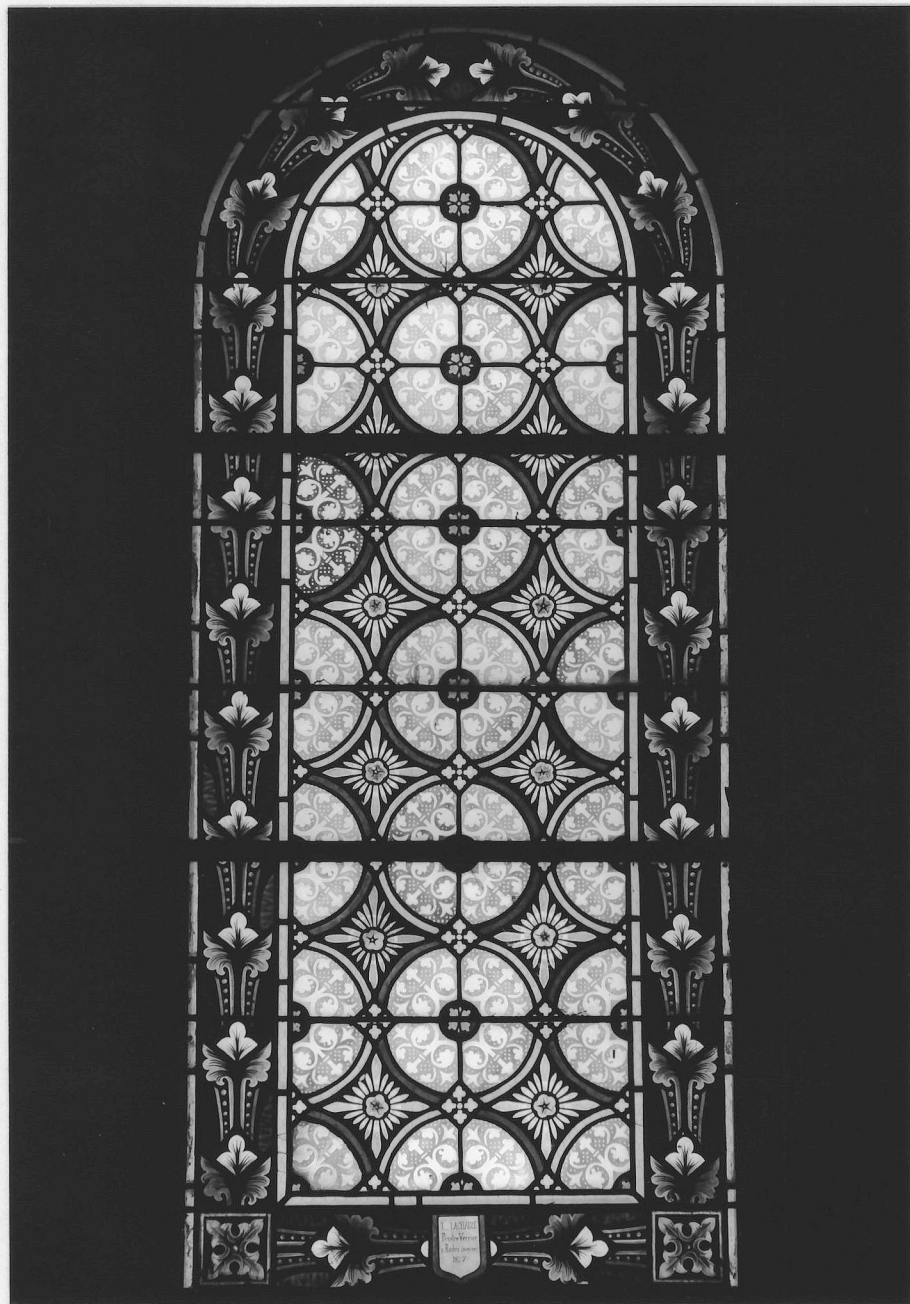

21 GLANON
EGLISE PAROISSIALE Saint Marcel
VERRIERES 8

Fig.2 Verrière décorative

Ph.Inv.M.Thierry
85 21 0607 X
85 21 0607 ZA