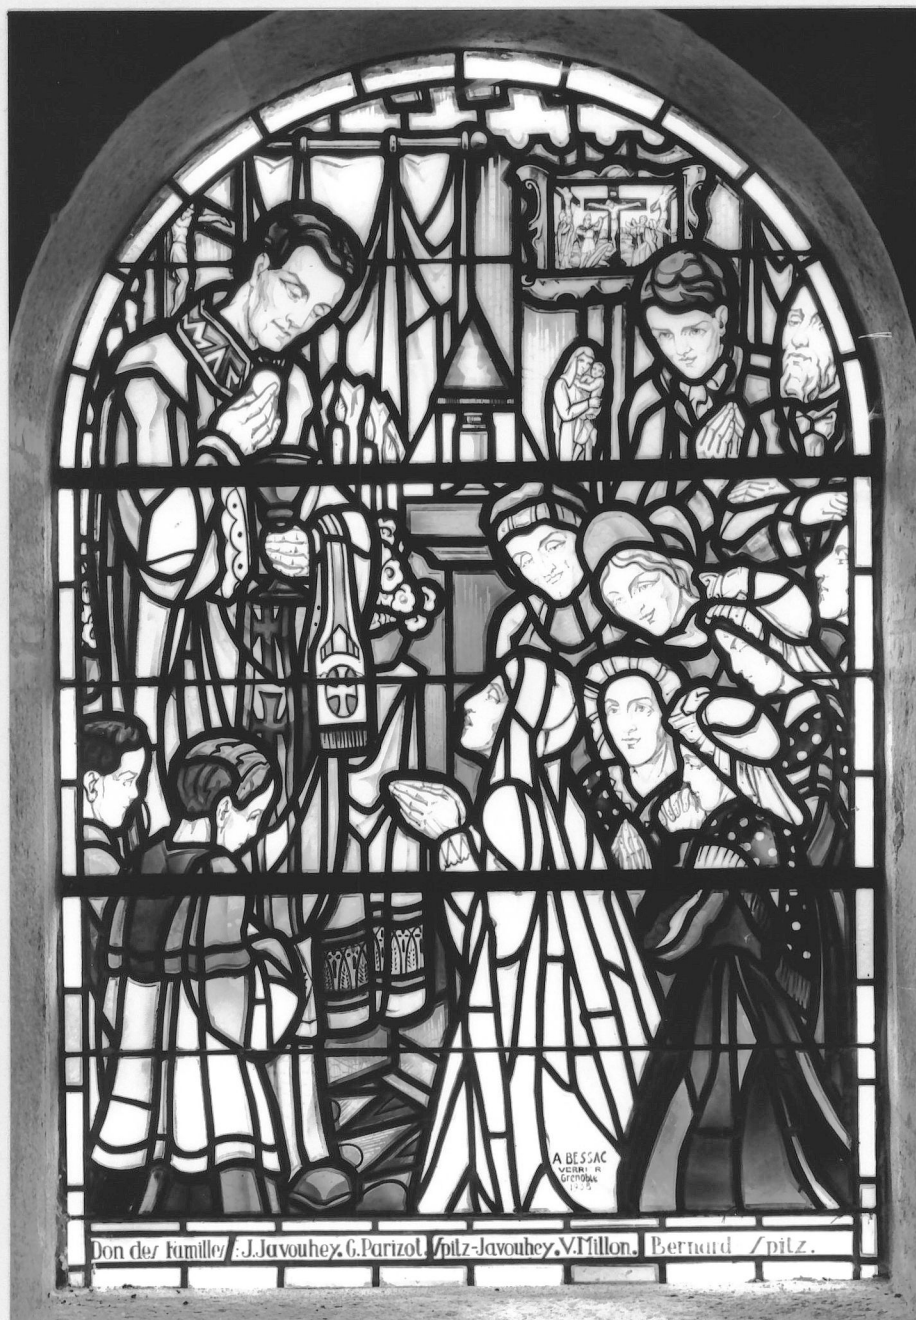

21 CHAMBLANC
EGLISE PAROISSIALE de la Nativité de la Vierge
VERRIERES 5 Vie de la bienheureuse Anne Marie Javouhey

Fig.2 La première communion

Ph.Inv.M.Rosso
85 21 1687 X