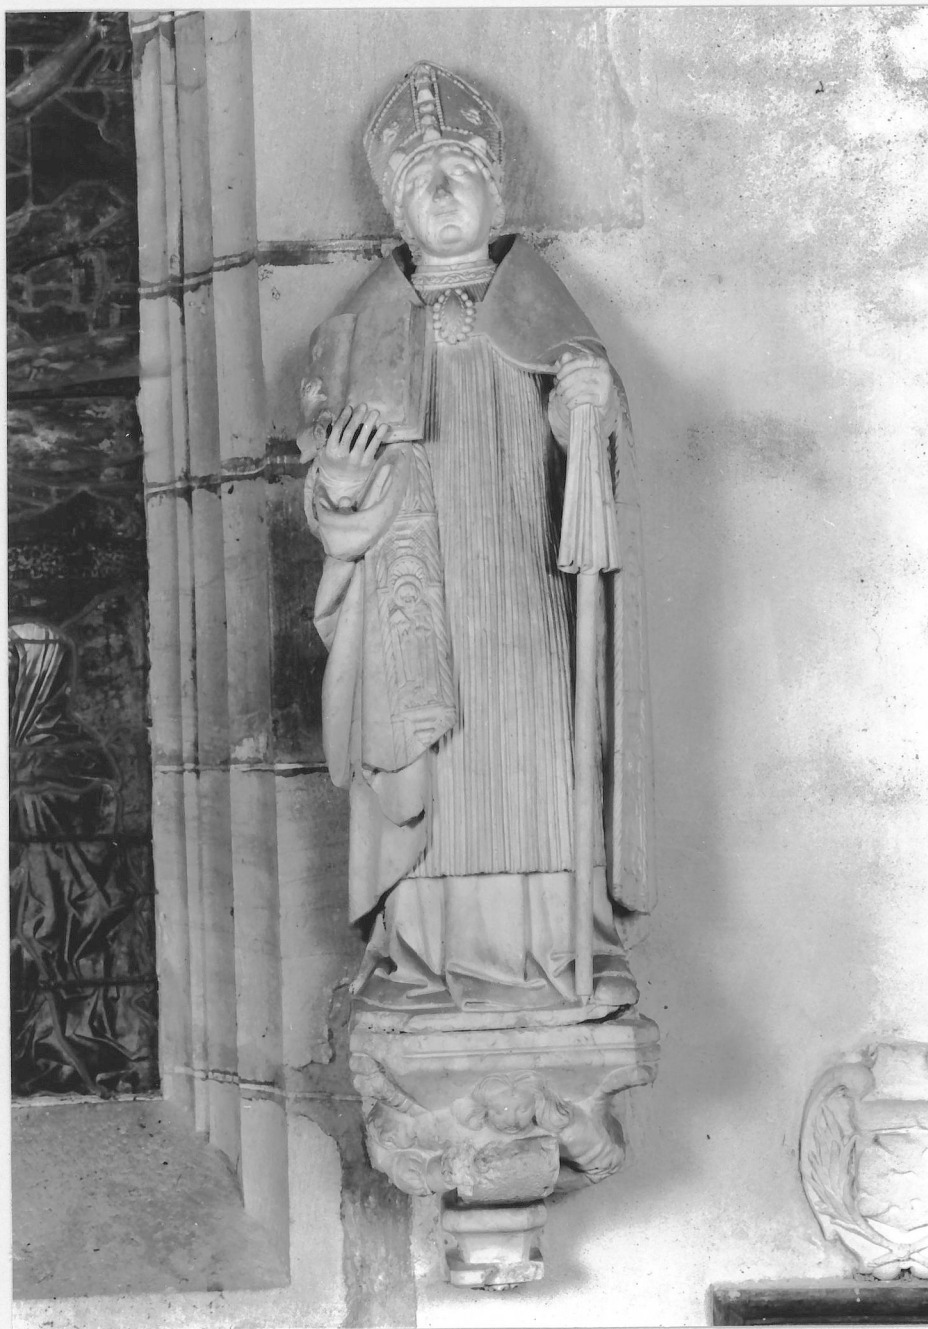

Fig.2 Vue de trois-quarts gauche

21 AUVILLARS SUR SAONE, rue de l'Eglise
EGLISE PAROISSIALE Sainte Madeleine
STATUE Saint évêque

Fig..1   Vue de face

Ph.Inv.M.Thierry
85 21 0555 V