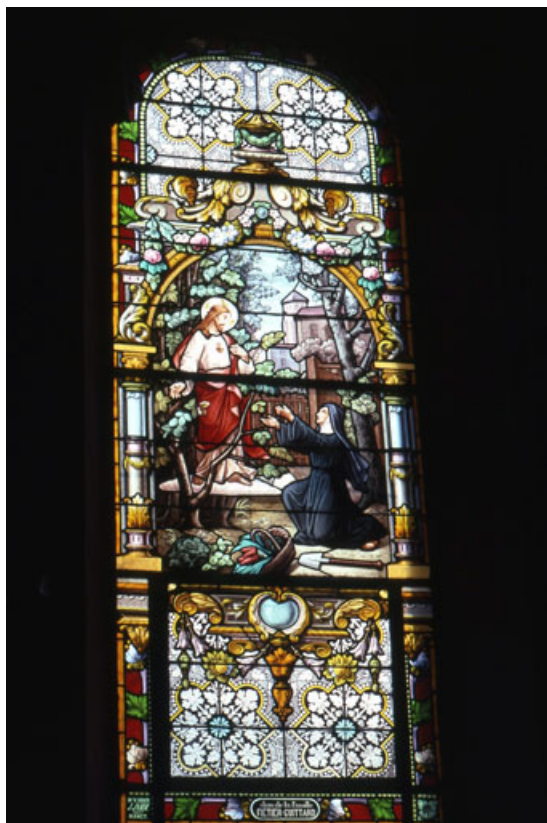

BAIES 1 ET 2

Bourgogne-Franche-Comté, Territoire de
Belfort
Vauthiermont

Dossier IM90000107 réalisé en 1982

Auteur(s) : Martine Callias Bey

Historique

Les vitraux ont été réalisés au début du 20e siècle par Georges Janin, peintre-verrier à Nancy (Meurthe-et-Moselle).

Période(s) principale(s) : 1er quart 20e siècle

Auteur(s) de l'oeuvre :

Georges Janin (peintre-verrier, attribution par source)

Description

1 lancette en plein cintre.

1 cartouche central dans une grisaille décorative.

Éléments descriptifs

Catégories : vitrail

Structures : lancette en plein cintre

Iconographie :

Baie 1 : Nativité

Baie 2 : Annonciation

Nativité

Annonciation

État de conservation :

bon état

Informations complémentaires

Aire d'étude et canton : Fontaine

Dénomination : verrière

© Région Bourgogne-Franche-Comté, Inventaire du patrimoine

Baie 2 : vue d'ensemble.

90, Vauthiermont