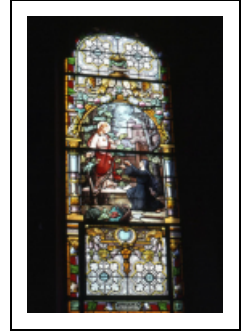

BAIES 1 ET 2

Bourgogne-Franche-Comté, Territoire de
Belfort
Vauthiermont

Dossier IM90000107 réalisé en 1982

Auteur(s) : Martine Callias Bey

Historique

Les vitraux ont été réalisés au début du 20e siècle par Georges Janin, peintre-verrier à Nancy (Meurthe-et-Moselle).

Période(s) principale(s) : 1er quart 20e siècle

Auteur(s) de l'oeuvre :

Georges Janin (peintre-verrier, attribution par source)

Description

1 lancette en plein cintre.

1 cartouche central dans une grisaille décorative.

Éléments descriptifs

Catégories : vitrail

Structures : lancette en plein cintre

Iconographie :

Baie 1 : Nativité

Baie 2 : Annonciation

Nativité

Annonciation