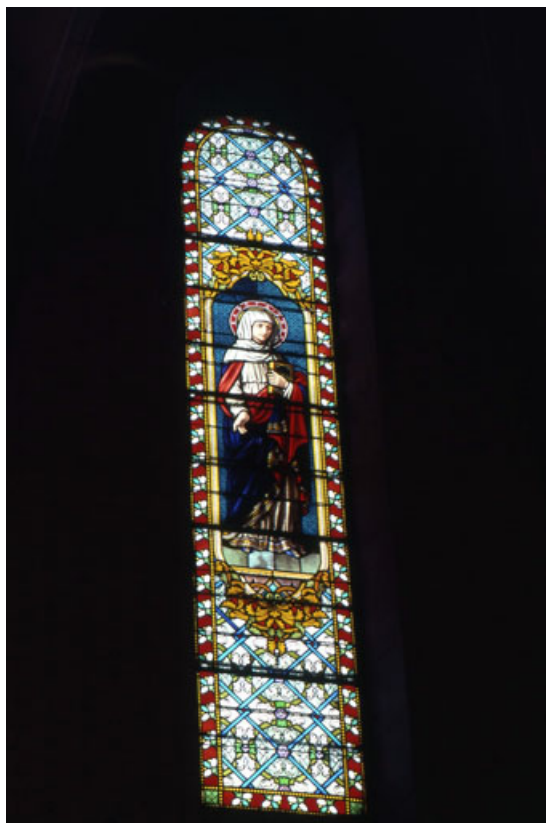

Baie 101 : vue d'ensemble.

90, Lempdes

N° de l'illustration : 19829000052ZA

Date : 1982

Auteur : Jean-Luc Ligier

Reproduction soumise à autorisation du titulaire des droits d'exploitation

© Région Bourgogne-Franche-Comté, Inventaire du patrimoine