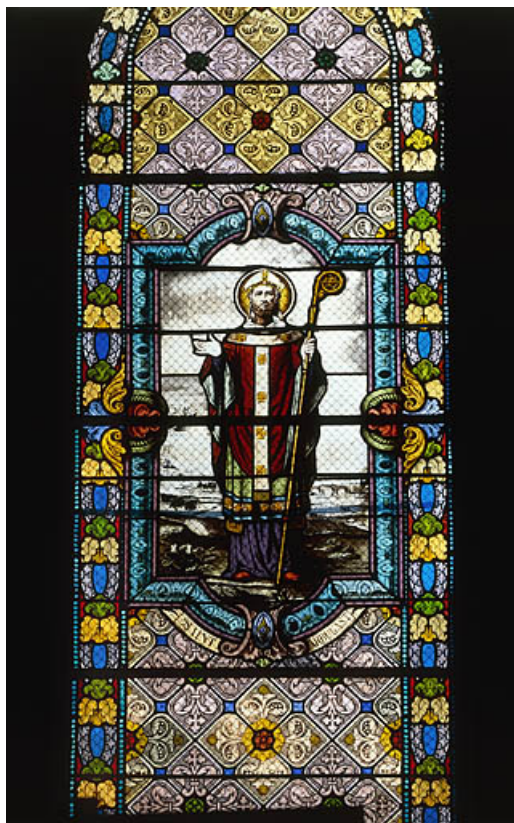

### Historique

Les vitraux ont été réalisés en 1891 par Jean-Augustin Bessac, peintre-verrier à Pont d'Ain (Ain).

**Période(s) principale(s)** : 4e quart 19e siècle

**Dates** : 1891

**Auteur(s) de l'oeuvre** :

### Informations complémentaires

**Aire d'étude et canton** : Territoire de Belfort

**Dénomination** : verrière

© Région Bourgogne-Franche-Comté, Inventaire du patrimoine

**Baie 1 : médaillon central.**

N° de l'illustration : 19869000005XA

Date : 1986

Auteur : Yves Sancey

Reproduction soumise à autorisation du titulaire des droits d'exploitation

© Région Bourgogne-Franche-Comté, Inventaire du patrimoine

**Baie 2 : vue d'ensemble.**

N° de l'illustration : 19869000006VA