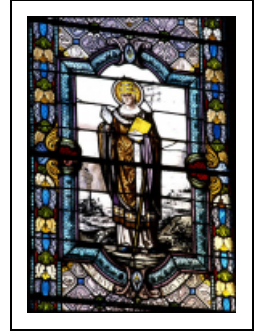

## BAIES 1, 2, 3, 5, 8, 10

Bourgogne-Franche-Comté, Territoire de  
Belfort  
Delle

Dossier IM90000088 réalisé en 1982

Auteur(s) : Martine Callias Bey

### Historique

Les vitraux ont été réalisés en 1891 par Jean-Augustin Bessac, peintre-verrier à Pont d'Ain (Ain).

**Période(s) principale(s)** : 4e quart 19e siècle

**Dates** : 1891

**Auteur(s) de l'oeuvre** :

Jean-Augustin Bessac (peintre-verrier, attribution par source)