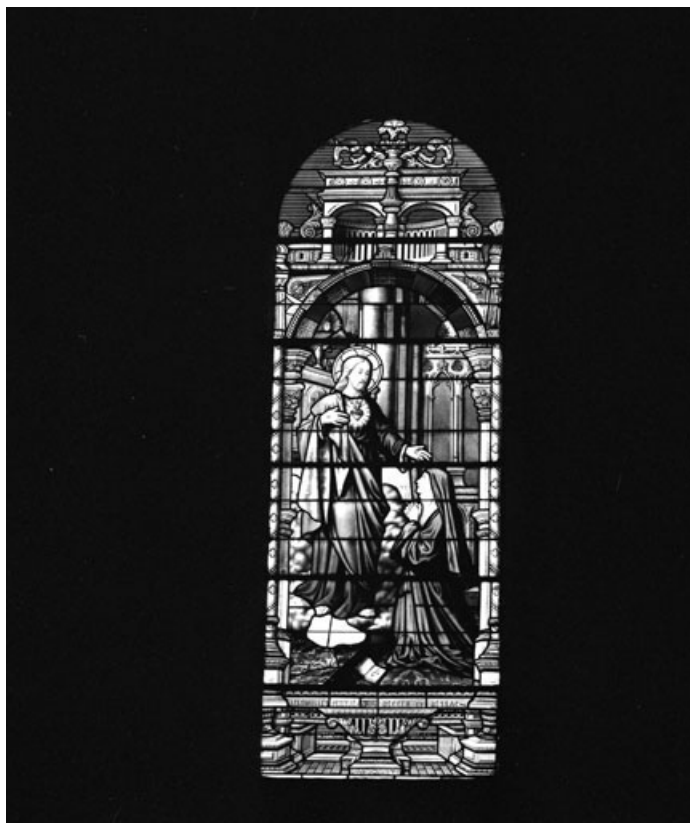

Baie 8 : apparition du Sacré-Coeur à Marguerite Marie Alacoque.

N° de l'illustration : 19829000028X

Date : 1982

Auteur : Jean-Luc Ligier

Reproduction soumise à autorisation du titulaire des droits d'exploitation

© Région Bourgogne-Franche-Comté, Inventaire du patrimoine