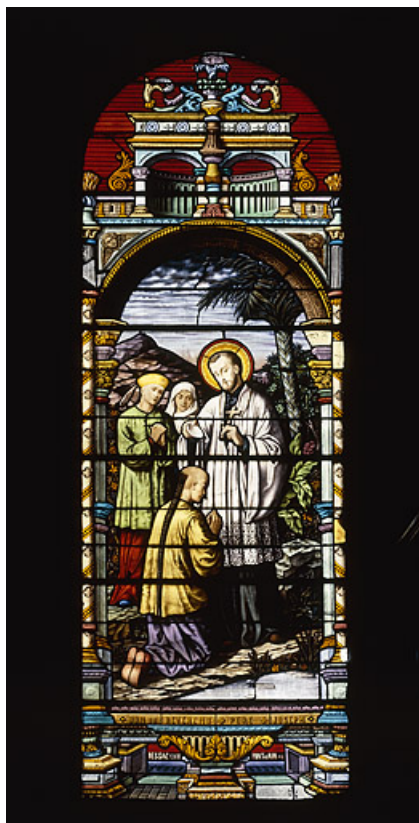

Baie 10 : saint François-Xavier évangélisant les chinois.

N° de l'illustration : 19879000017VA

Date : 1987

Auteur : Jérôme Mongreville

Reproduction soumise à autorisation du titulaire des droits d'exploitation

© Région Bourgogne-Franche-Comté, Inventaire du patrimoine