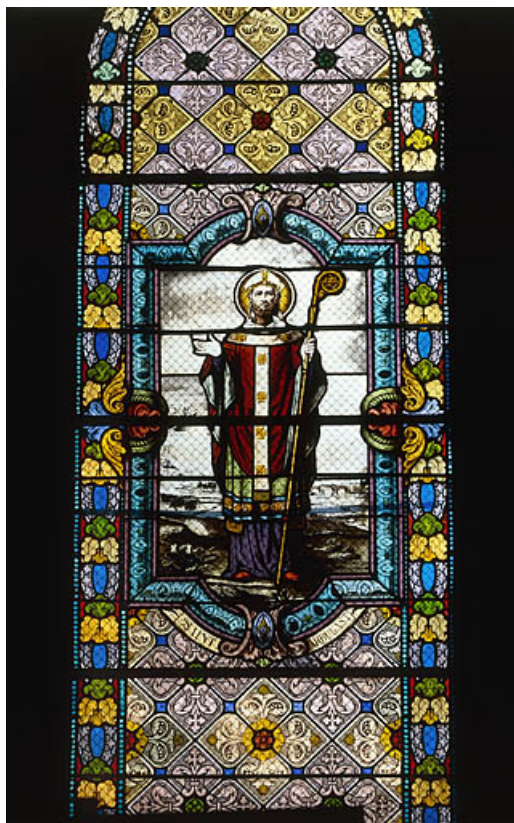

Baie 2 : vue d'ensemble.

N° de l'illustration : 19869000006VA

Date : 1986

Auteur : Yves Sancey

Reproduction soumise à autorisation du titulaire des droits d'exploitation

© Région Bourgogne-Franche-Comté, Inventaire du patrimoine