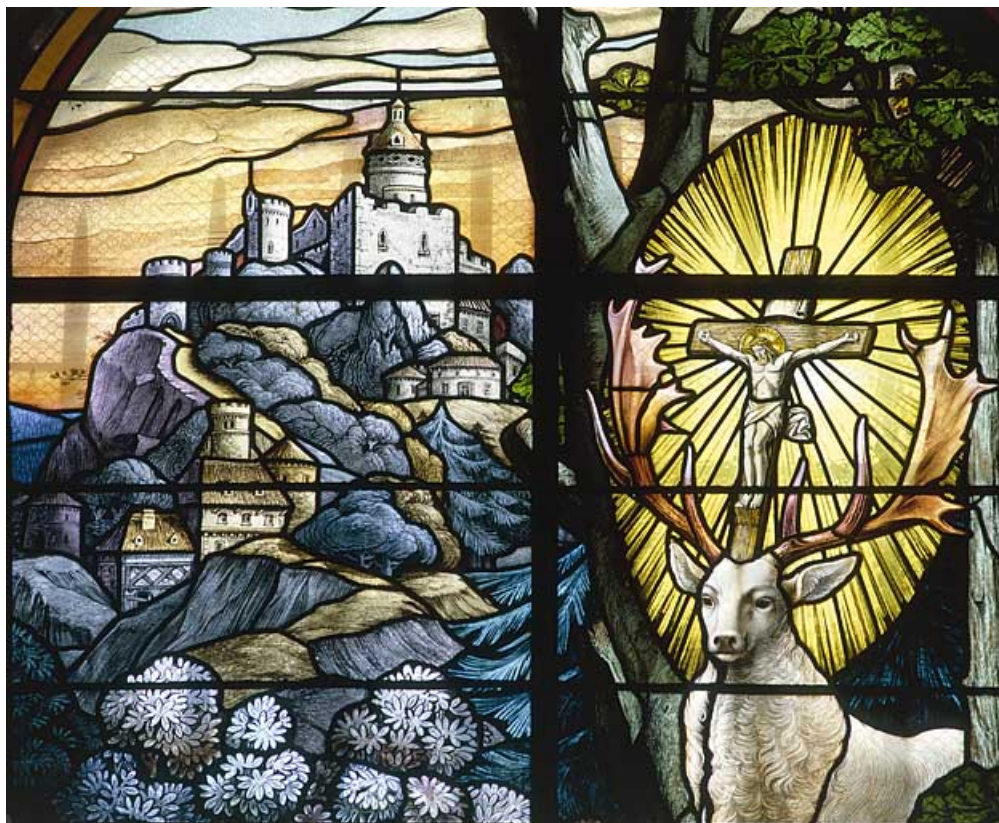

Partie haute de la baie 7.

90, Chaux

N° de l'illustration : 19869000004XA

Date : 1986

Auteur : Yves Sancey

Reproduction soumise à autorisation du titulaire des droits d'exploitation

© Région Bourgogne-Franche-Comté, Inventaire du patrimoine