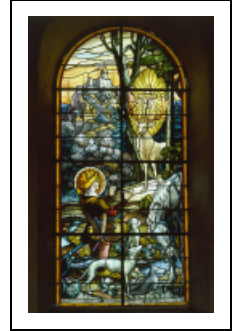

BAIES 1 À 5, 7, 9

Bourgogne-Franche-Comté, Territoire de
Belfort
Chaux

Dossier IM90000085 réalisé en 1982

Auteur(s) : Martine Callias Bey

Historique

Les vitraux ont été réalisés en 1927 par Georges Janin, peintre-verrier à Nancy (Meurthe-et-Moselle).

Période(s) principale(s) : 2e quart 20e siècle

Dates : 1927

Auteur(s) de l'oeuvre :

Georges Janin (peintre-verrier, attribution par source)

Description

1 lancette en plein cintre.

1 cartouche au centre d'une verrière décorative.

Éléments descriptifs

Catégories : vitrail

Structures : lancette en plein cintre

Iconographie :

Baie 1 : Sacré-Coeur - Baie 2 : Saint Sacrement - Baie 3 : la Vierge - Baie 4 : saint Joseph - Baie 5 : Calvaire - baie 7 : vision de saint Hubert - baie 9 : Assomption

Sacré-Coeur

Vierge

saint Joseph

Calvaire

vision de saint Hubert

Assomption

État de conservation :

mauvais état