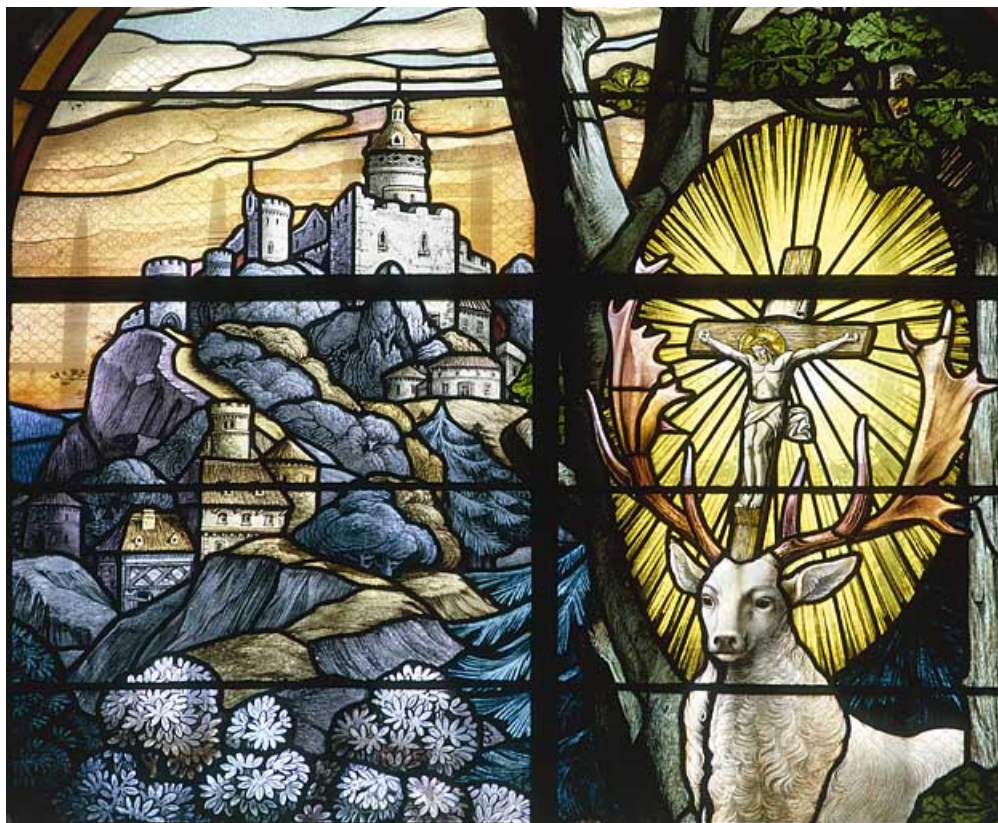

Partie haute de la baie 7.

90, Chaux

N° de l'illustration : 19869000004XA

Date : 1986

Auteur : Yves Sancey

Reproduction soumise à autorisation du titulaire des droits d'exploitation

© Région Bourgogne-Franche-Comté, Inventaire du patrimoine