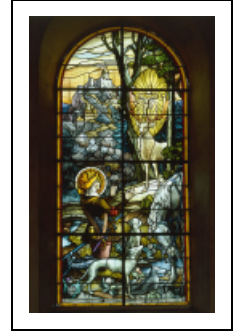

BAIES 1 À 5, 7, 9

Bourgogne-Franche-Comté, Territoire de
Belfort
Chaux

Dossier IM90000085 réalisé en 1982

Auteur(s) : Martine Callias Bey

Historique

Les vitraux ont été réalisés en 1927 par Georges Janin, peintre-verrier à Nancy (Meurthe-et-Moselle).

Période(s) principale(s) : 2e quart 20e siècle

Dates : 1927

Auteur(s) de l'oeuvre :

Georges Janin (peintre-verrier, attribution par source)

Description

1 lancette en plein cintre.

1 cartouche au centre d'une verrière décorative.

Éléments descriptifs

Catégories : vitrail

Structures : lancette en plein cintre

Iconographie :

Baie 1 : Sacré-Coeur - Baie 2 : Saint Sacrement - Baie 3 : la Vierge - Baie 4 : saint Joseph - Baie 5 : Calvaire - baie 7 : vision de saint Hubert - baie 9 : Assomption

Sacré-Coeur

Vierge

saint Joseph

Calvaire

vision de saint Hubert

Assomption

État de conservation :

mauvais état