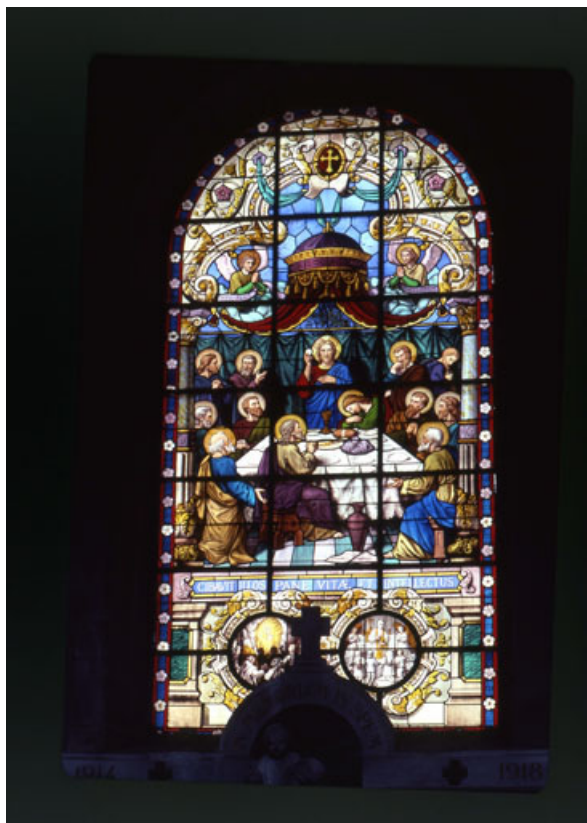

Période(s) principale(s) : 1er quart 20e siècle

Dates : 1910 (daté par source)

Auteur(s) de l'oeuvre :

André Lavergne (peintre-verrier, attribution par source)

Description

1 lancette en plein cintre.

Éléments descriptifs

Catégories : vitrail

Structures : lancette en plein cintre

Iconographie :

Baie 6 : le sacre de Charles VII en présence de Jeanne d'Arc

Baie 7 : la Cène

Baie 8 : la Pentecôte

sacre

Cène

© Région Bourgogne-Franche-Comté, Inventaire du patrimoine

Baie 6 : partie centrale.

90, Belfort

N° de l'illustration : 19879000015XA

Date : 1987

Auteur : Jérôme Mongreville

Reproduction soumise à autorisation du titulaire des droits d'exploitation

© Région Bourgogne-Franche-Comté, Inventaire du patrimoine

Baie 7 : vue d'ensemble.

90, Belfort

N° de l'illustration : 19829000060ZA

Date : 1982

Auteur : Jean-Luc Ligier

Reproduction soumise à autorisation du titulaire des droits d'exploitation