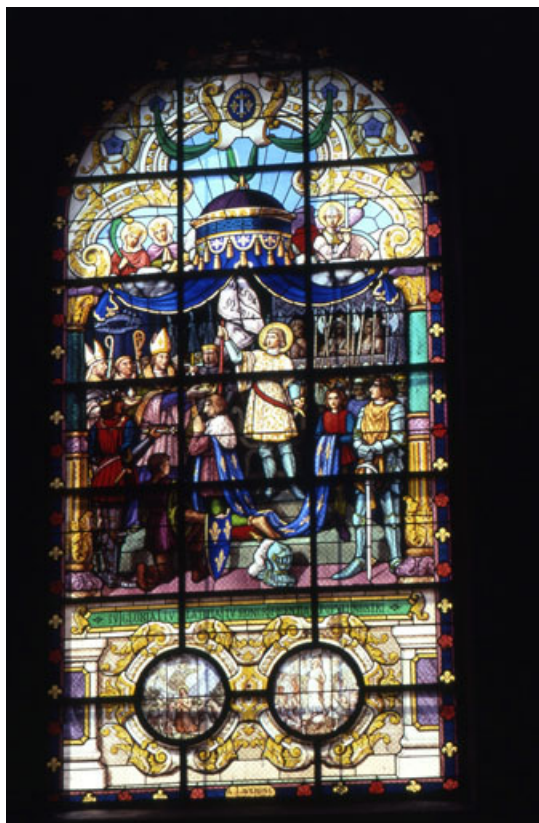

Période(s) principale(s) : 1er quart 20e siècle

Dates : 1910 (daté par source)

Auteur(s) de l'oeuvre :

André Lavergne (peintre-verrier, attribution par source)

Description

1 lancette en plein cintre.

Éléments descriptifs

Catégories : vitrail

Structures : lancette en plein cintre

Iconographie :

Baie 6 : le sacre de Charles VII en présence de Jeanne d'Arc

Baie 7 : la Cène

Baie 8 : la Pentecôte

sacre

Cène

Pentecôte

sainte Jeanne d'Arc assistant au couronnement du roi Charles VII

État de conservation :

mauvais état

Informations complémentaires

Aire d'étude et canton : Belfort centre

Dénomination : verrière

© Région Bourgogne-Franche-Comté, Inventaire du patrimoine

Baie 6 : vue d'ensemble.

90, Belfort

N° de l'illustration : 19829000059ZA

Date : 1982

Auteur : Jean-Luc Ligier

Reproduction soumise à autorisation du titulaire des droits d'exploitation

© Région Bourgogne-Franche-Comté, Inventaire du patrimoine