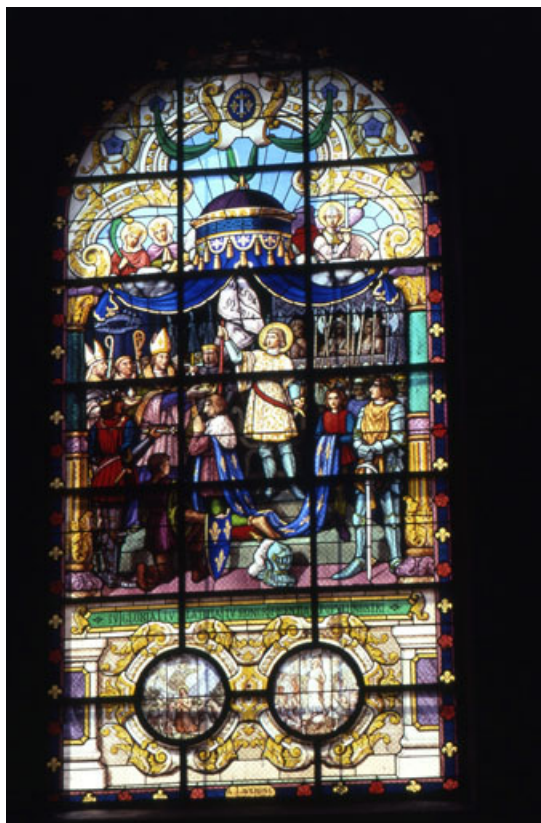

Période(s) principale(s) : 1er quart 20e siècle

Dates : 1910 (daté par source)

Auteur(s) de l'oeuvre :

André Lavergne (peintre-verrier, attribution par source)

Description

1 lancette en plein cintre.

Éléments descriptifs

Catégories : vitrail

Structures : lancette en plein cintre

Iconographie :

Baie 6 : le sacre de Charles VII en présence de Jeanne d'Arc

Baie 7 : la Cène

Baie 8 : la Pentecôte

sacre

Cène

Pentecôte

sainte Jeanne d'Arc assistant au couronnement du roi Charles VII

État de conservation :

mauvais état

Informations complémentaires

Aire d'étude et canton : Belfort centre

Dénomination : verrière

© Région Bourgogne-Franche-Comté, Inventaire du patrimoine

Baie 6 : vue d'ensemble.

90, Belfort

N° de l'illustration : 19829000059ZA

Date : 1982

Auteur : Jean-Luc Ligier

Reproduction soumise à autorisation du titulaire des droits d'exploitation

© Région Bourgogne-Franche-Comté, Inventaire du patrimoine