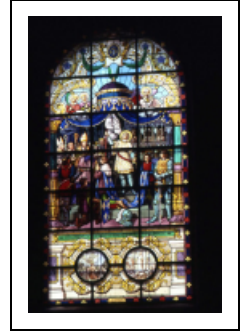

BAIES 6, 7, 8

Bourgogne-Franche-Comté, Territoire de
Belfort
Belfort

Dossier IM90000078 réalisé en 1982

Auteur(s) : Martine Callias Bey

Historique

Les vitraux ont été réalisés au début du 20e siècle par André Lavergne, peintre-verrier à Paris (1910 pour la baie 8).

Période(s) principale(s) : 1er quart 20e siècle

Dates : 1910 (daté par source)

Auteur(s) de l'oeuvre :

André Lavergne (peintre-verrier, attribution par source)

Description

1 lancette en plein cintre.

Éléments descriptifs

Catégories : vitrail

Structures : lancette en plein cintre

Iconographie :

Baie 6 : le sacre de Charles VII en présence de Jeanne d'Arc

Baie 7 : la Cène

Baie 8 : la Pentecôte

sacre

Cène

Pentecôte

sainte Jeanne d'Arc assistant au couronnement du roi Charles VII

État de conservation :

mauvais état

Informations complémentaires

Aire d'étude et canton : Belfort centre

Dénomination : verrière

© Région Bourgogne-Franche-Comté, Inventaire du patrimoine