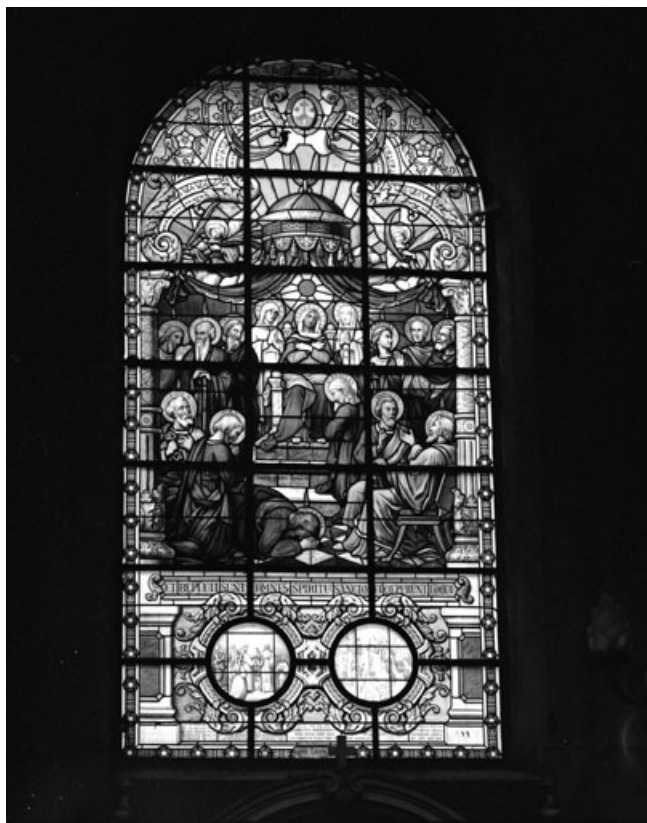

Baie 8 : vue d'ensemble.

90, Belfort

N° de l'illustration : 19829000018X

Date : 1982

Auteur : Jean-Luc Ligier

Reproduction soumise à autorisation du titulaire des droits d'exploitation

© Région Bourgogne-Franche-Comté, Inventaire du patrimoine