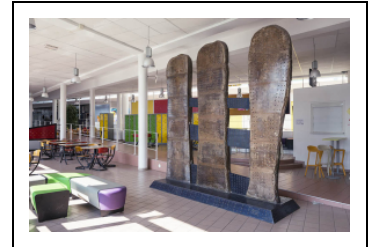

### Historique

Cette œuvre a été réalisée dans le cadre d'un concours organisé par la région Franche-Comté conformément au décret du 18 mai 1951, selon lequel "1 % des sommes consacrées pour chaque construction d'établissement scolaire ou universitaire devra financer la réalisation d'une œuvre d'art contemporaine intégrée au projet architectural". L'avis d'appel de candidature d'artistes est publié dans *le Moniteur* du 7 juin 1991 et précise ainsi les thèmes de travail proposés : "animation d'une rue et de coursives, et d'un hall détente, picturale et /ou sculpturale, dans une architecture en mouvement caractérisée par la lumière et les matériaux modernes : verre et aluminium." Le jury du 7 novembre 1991 a auditionné les artistes suivants : messieurs Schley et Pergolesi, M. Boggio, M. Migeon, M. Sylval. C'est le projet de Xavier Boggio (né en 1953) qui a été retenu à l'unanimité par le jury et approuvé par la commission d'appel d'offres du 19 novembre 1991.

### Description

L'œuvre est en deux parties : l'une - fresque murale - fait corps avec le mur nord de la "rue" intérieure ; l'autre - trois totems à la géométrie irrégulière - se dresse dans la cafétéria. S'inspirant de l'enseignement d'informatique délivré dans le lycée, l'artiste conçoit son œuvre comme une évocation de l'écriture, du cunéiforme jusqu'à l'expression binaire actuelle. Rappelant le vaisseau avec ses hublots, voguant vers l'avenir, les petits points de bronze moulés dans le béton patiné peuvent suggérer les étoiles du cosmos.