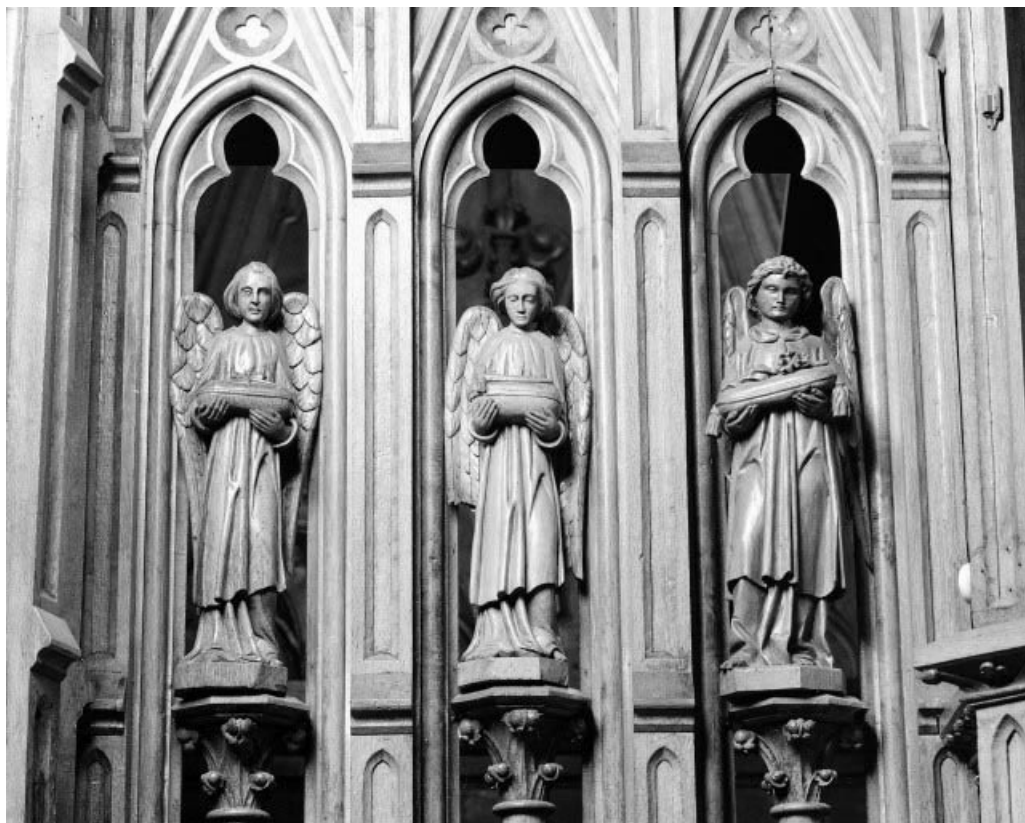

Détail : anges dans les arcatures de gauche.
90, Beaucourt

N° de l'illustration : 19829000112X

Date : 1982

Auteur : Yves Sancey

Reproduction soumise à autorisation du titulaire des droits d'exploitation

© Région Bourgogne-Franche-Comté, Inventaire du patrimoine