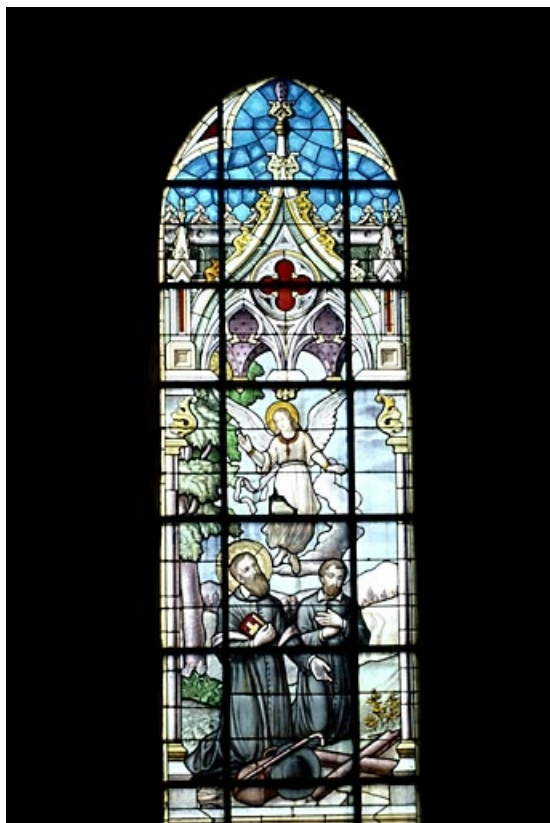

Baie 1 : vue d'ensemble.

90, Beaucourt

N° de l'illustration : 19829000078ZA

Date : 1982

Auteur : Yves Sancey

Reproduction soumise à autorisation du titulaire des droits d'exploitation

© Région Bourgogne-Franche-Comté, Inventaire du patrimoine