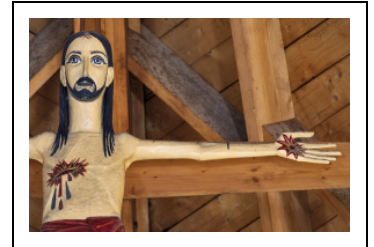

## POUTRE DE GLOIRE

Bourgogne-Franche-Comté, Yonne  
Auxerre  
15 avenue du 4e Régiment d'infanterie

Situé dans : Église paroissiale Sainte-Thérèse des  
Rosoirs

Emplacement : Chœur

Dossier IM89002484 réalisé en 2025

### Historique

L'architecte de l'église, Pierre Prunet avait émis le souhait de faire réaliser à son frère le Christ de la poutre de gloire. C'est cependant à François Brochet, artiste, par ailleurs membre de l'association des Amis des nouvelles églises d'Auxerre, que la réalisation d'une poutre de gloire est confiée. Elle est finalisée en septembre 1961.

**Période(s) principale(s)** : 3e quart 20e siècle

**Dates** : 1961 (daté par source)

**Auteur(s) de l'oeuvre** :

François Brochet (sculpteur, attribution par analyse stylistique)

### Description

La poutre de gloire, cintrée, prend appui sur l'angle est de l'église et sur les murs nord et est. En son centre s'érige le crucifix qui, à son sommet, est fixé sur l'une des poutres de la charpente. Le Christ est en bois sculpté, polychrome. Ses yeux bleus sont grand ouverts ; il porte de longs cheveux descendant sur ses épaules. Le dessin des stigmates, formant des plaies en étoile et perdant des gouttes de sang rouge et bleu, est atypique.