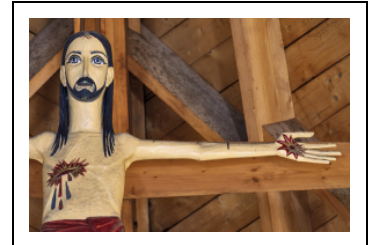

## POUTRE DE GLOIRE

Bourgogne-Franche-Comté, Yonne  
Auxerre  
15 avenue du 4e Régiment d'infanterie

Situé dans : Église paroissiale Sainte-Thérèse des  
Rosoirs

Emplacement : Chœur

Dossier IM89002484 réalisé en 2025

### Historique

L'architecte de l'église, Pierre Prunet avait émis le souhait de faire réaliser à son frère le Christ de la poutre de gloire. C'est cependant à François Brochet, artiste, par ailleurs membre de l'association des Amis des nouvelles églises d'Auxerre, que la réalisation d'une poutre de gloire est confiée. Elle est finalisée en septembre 1961.

**Période(s) principale(s)** : 3e quart 20e siècle

**Dates** : 1961 (daté par source)

**Auteur(s) de l'oeuvre** :

François Brochet (sculpteur, attribution par analyse stylistique)

### Description

La poutre de gloire, cintrée, prend appui sur l'angle est de l'église et sur les murs nord et est. En son centre s'érige le crucifix qui, à son sommet, est fixé sur l'une des poutres de la charpente. Le Christ est en bois sculpté, polychrome. Ses yeux bleus sont grand ouverts ; il porte de longs cheveux descendant sur ses épaules. Le dessin des stigmates, formant des plaies en étoile et perdant des gouttes de sang rouge et bleu, est atypique.