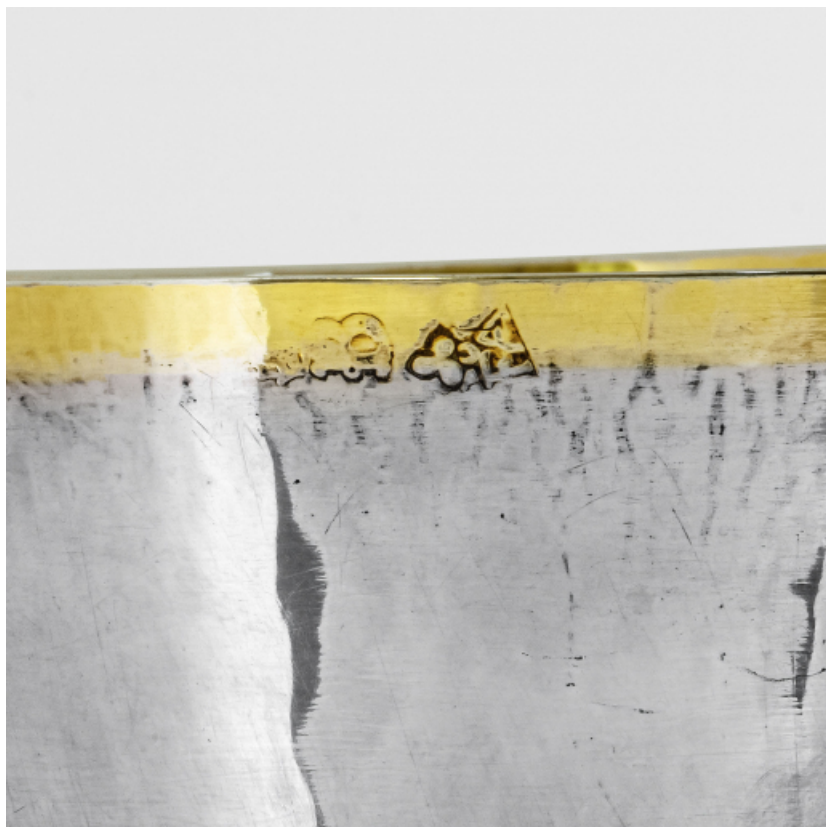

Détail de la coupe : poinçons.

89, Venoy rue de l' Église

N° de l'illustration : 20248900268NUC2A

Date : 2024

Auteur : Thierry Kuntz

Reproduction soumise à autorisation du titulaire des droits d'exploitation

© Région Bourgogne-Franche-Comté, Inventaire du patrimoine