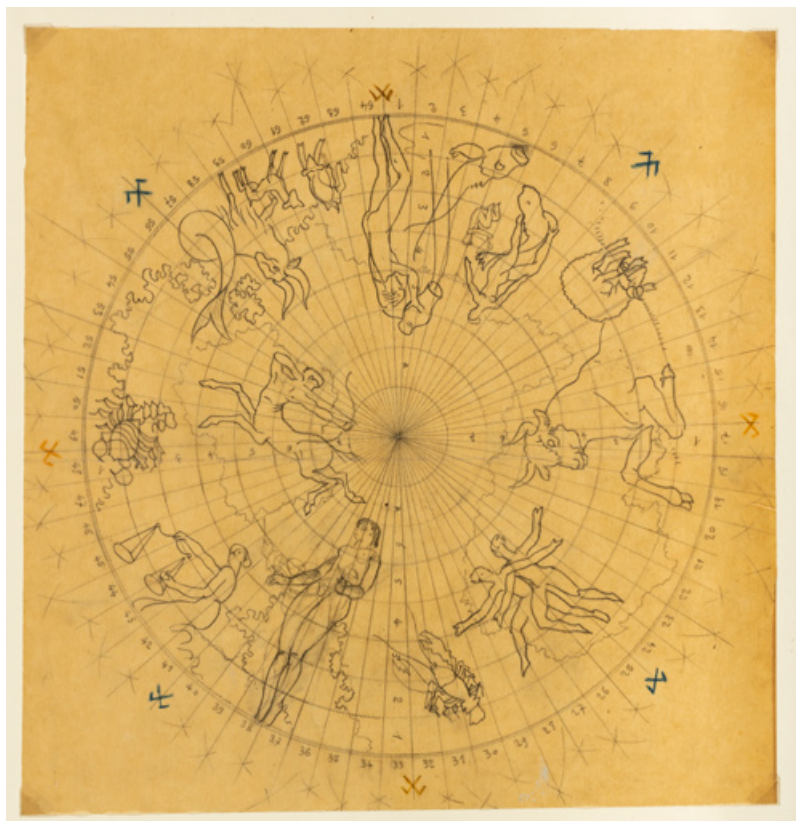

1er tableau : [1C] Dessin du zodiaque, avec quadrillage.

89, Auxerre, 56 rue Joubert

N° de l'illustration : 20248900026NUC2A

Date : 2024

Auteur : Pierre-Marie Barbe-Richaud

Reproduction soumise à autorisation du titulaire des droits d'exploitation

© Région Bourgogne-Franche-Comté, Inventaire du patrimoine