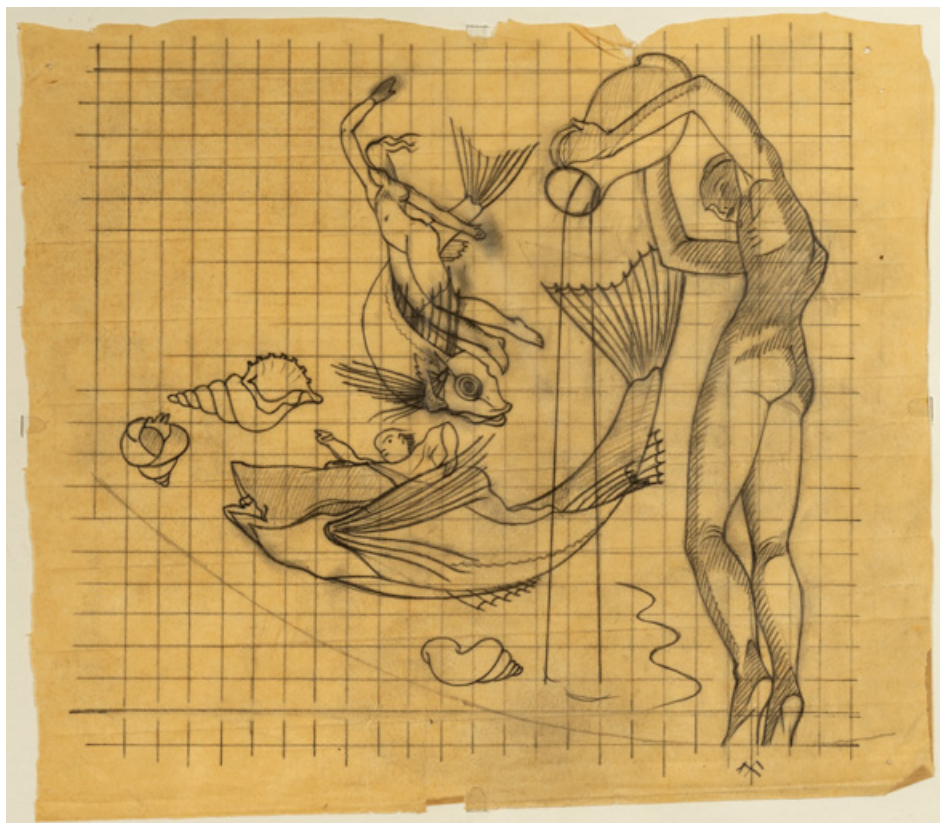

2e tableau : [4B] Esquisse pour les signes du Verseau et des Poissons, avec quadrillage.
89, Auxerre, 56 rue Joubert

N° de l'illustration : 20248900041NUC2A

Date : 2024

Auteur : Pierre-Marie Barbe-Richaud

Reproduction soumise à autorisation du titulaire des droits d'exploitation

© Région Bourgogne-Franche-Comté, Inventaire du patrimoine