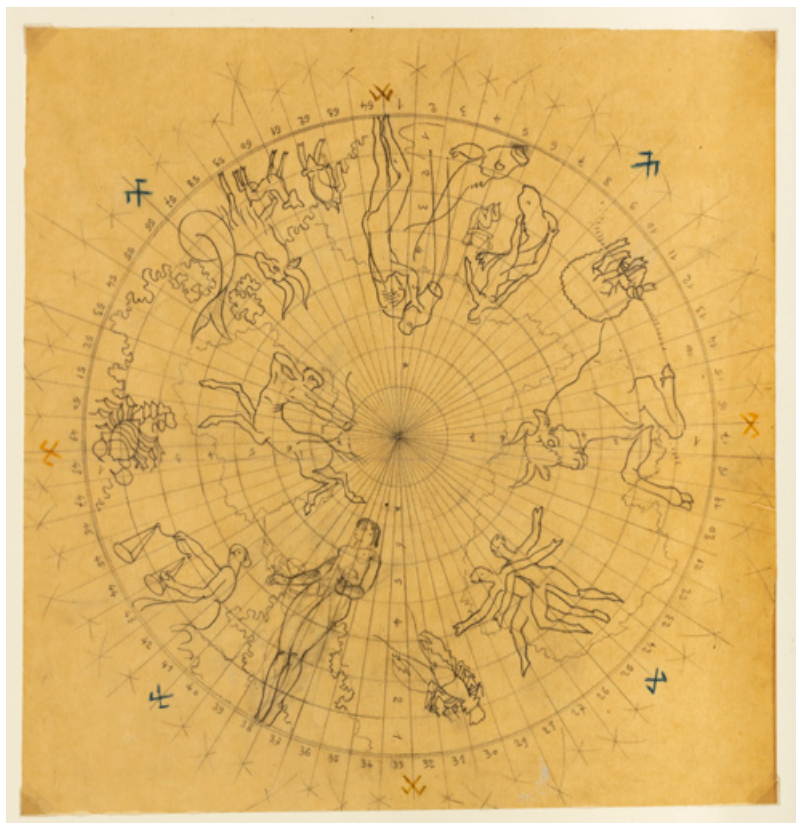

1er tableau : [1C] Dessin du zodiaque, avec quadrillage.

89, Auxerre, 56 rue Joubert

N° de l'illustration : 20248900026NUC2A

Date : 2024

Auteur : Pierre-Marie Barbe-Richaud

Reproduction soumise à autorisation du titulaire des droits d'exploitation

© Région Bourgogne-Franche-Comté, Inventaire du patrimoine