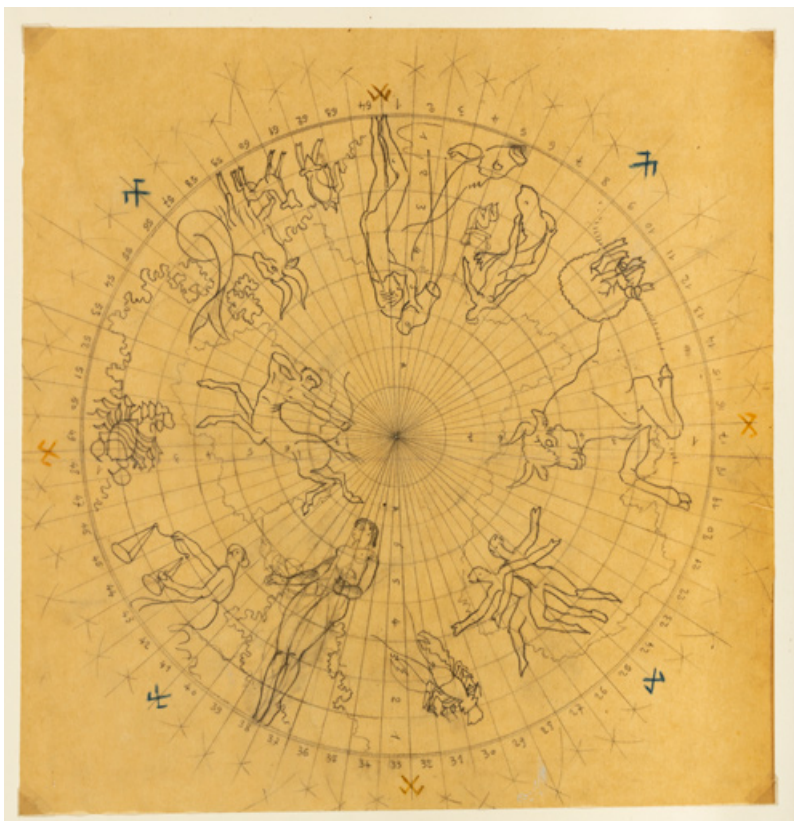

Matériaux : enduit, support (?), peinture à l'huile

Dimensions :

Dimensions non prises (la coupole aurait un diamètre de 11 m).

Iconographie :

Dix signes du zodiaque sont représentés à la circonférence de la coupole et deux à l'intérieur : le lion (figuré comme le lion héraldique des armoiries de la ville, sur fond de billettes d'or), au centre, et le sagittaire.

© Région Bourgogne-Franche-Comté, Inventaire du patrimoine

1er tableau : [1C] Dessin du zodiaque, avec quadrillage.

89, Auxerre, 56 rue Joubert

N° de l'illustration : 20248900026NUC2A

Date : 2024

Auteur : Pierre-Marie Barbe-Richaud