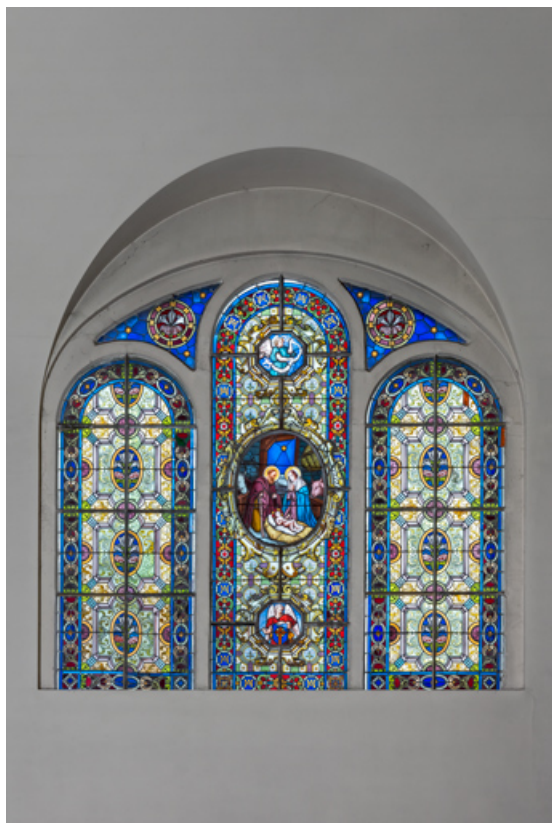

Verrière de la baie 6. Vue d'ensemble.

89, Migennes, 3 avenue Marcelin Berthelot

N° de l'illustration : 20238901234NUC4A

Date : 2023

Auteur : Pierre-Marie Barbe-Richaud

Reproduction soumise à autorisation du titulaire des droits d'exploitation

© Région Bourgogne-Franche-Comté, Inventaire du patrimoine