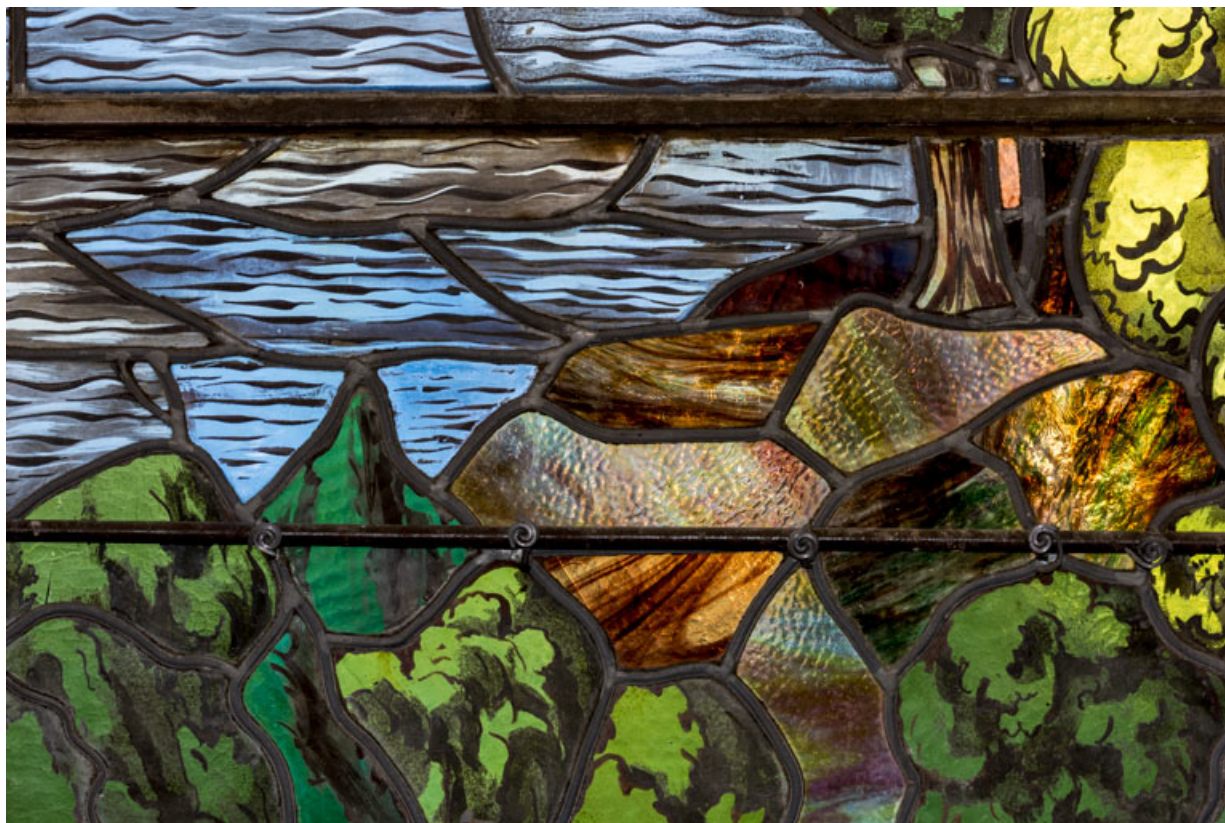

Verrière de la baie 113. Détail.

89, Migennes, 3 avenue Marcelin Berthelot

N° de l'illustration : 20238901157NUC4A

Date : 2023

Auteur : Pierre-Marie Barbe-Richaud

Reproduction soumise à autorisation du titulaire des droits d'exploitation

© Région Bourgogne-Franche-Comté, Inventaire du patrimoine