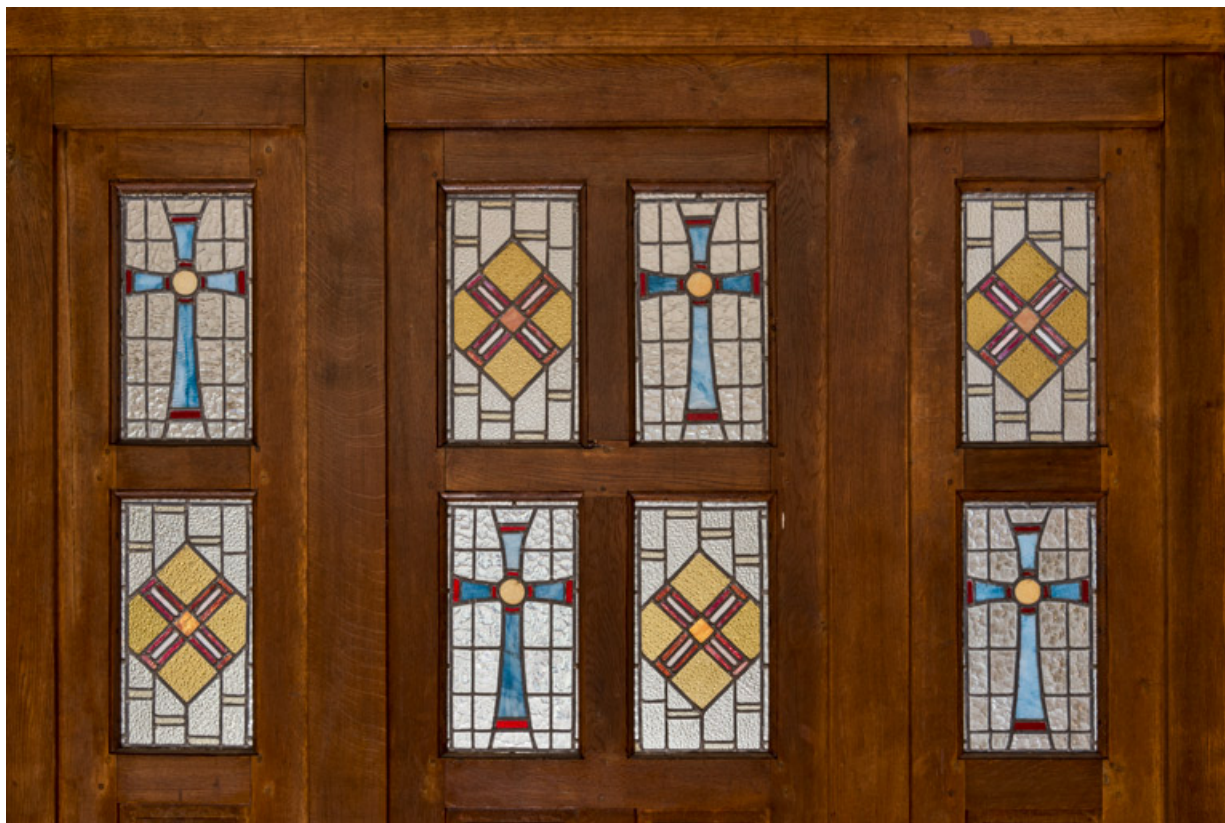

Verrière de la baie 6. Vue d'ensemble.

89, Migennes, 3 avenue Marcelin Berthelot

N° de l'illustration : 20238901234NUC4A

Date : 2023

Auteur : Pierre-Marie Barbe-Richaud

Reproduction soumise à autorisation du titulaire des droits d'exploitation

© Région Bourgogne-Franche-Comté, Inventaire du patrimoine

Verrières du tambour de la porte principale. Vue d'ensemble.

89, Migennes, 3 avenue Marcelin Berthelot

N° de l'illustration : 20238901147NUC4A

Date : 2023