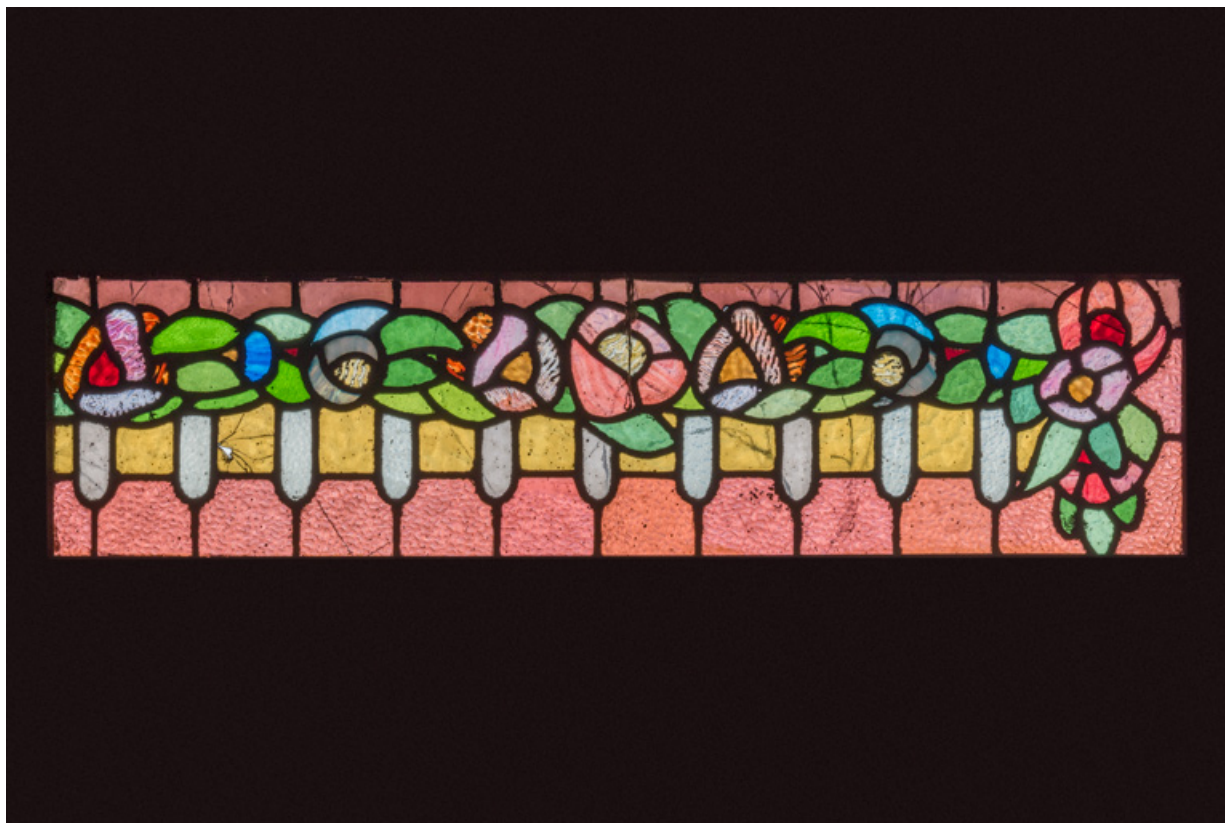

Verrière en vitrerie dans la salle de spectacle.

89, Migennes, 3 avenue Marcelin Berthelot

N° de l'illustration : 20238901221NUC4A

Date : 2023

Auteur : Pierre-Marie Barbe-Richaud

Reproduction soumise à autorisation du titulaire des droits d'exploitation

© Région Bourgogne-Franche-Comté, Inventaire du patrimoine