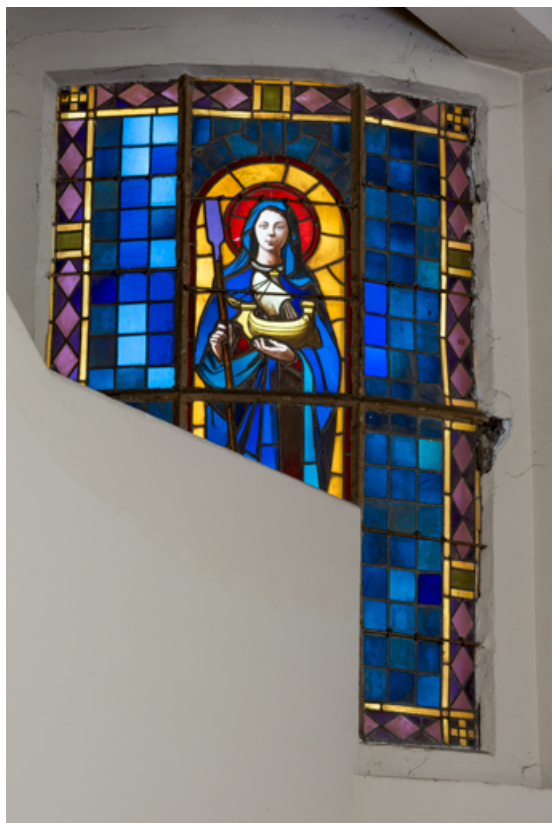

Verrière : Sainte avec un bateau (baie 11). Vue d'ensemble.

89, Migennes, 3 avenue Marcelin Berthelot

N° de l'illustration : 20238901146NUC4A

Date : 2023

Auteur : Pierre-Marie Barbe-Richaud

Reproduction soumise à autorisation du titulaire des droits d'exploitation

© Région Bourgogne-Franche-Comté, Inventaire du patrimoine