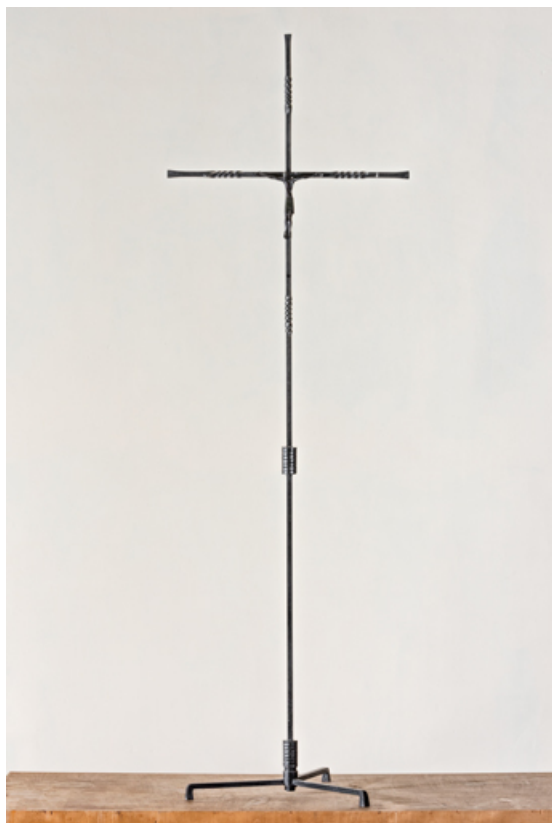

Croix. Vue d'ensemble.

89, Migennes, 3 avenue Marcelin Berthelot

N° de l'illustration : 20238901208NUC4A

Date : 2023

Auteur : Pierre-Marie Barbe-Richaud

Reproduction soumise à autorisation du titulaire des droits d'exploitation

© Région Bourgogne-Franche-Comté, Inventaire du patrimoine