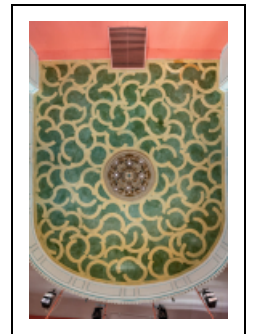

PEINTURE MONUMENTALE

Bourgogne-Franche-Comté, Yonne
Villeneuve-sur-Yonne
25 rue Carnot

Situé dans : Hôtel de ville, actuellement espace culturel Jean-Pierre Pincemin (théâtre municipal et conservatoire)

Emplacement : Plafond de la salle

Dossier IM89002380 réalisé en 2022 revu en 2023

Auteur(s) : Laurent Poupard

Historique

La peinture conçue par Jean-Pierre Pincemin, qui habita Villeneuve-sur-Yonne dans les années 1980-1990, est réalisée durant l'hiver 2000-2001.

Période(s) principale(s) : 1er quart 21e siècle

Dates : 2001 (daté par tradition orale)

Auteur(s) de l'oeuvre :

Jean-Pierre Pincemin (peintre, attribution par tradition orale)

Description

La peinture (sur toile ?) orne le plafond de la salle du théâtre.

Éléments descriptifs

Catégories : peinture murale

Dimensions :

Dimensions non prises.

Iconographie :

La peinture figure des arcs de cercle beige sur un fond vert.
ornement à forme géométrique

Sources documentaires

Témoignages oraux