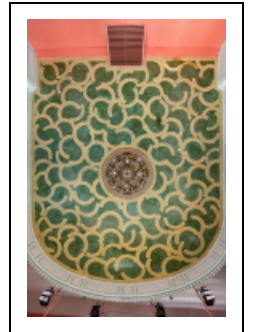

PEINTURE MONUMENTALE

Bourgogne-Franche-Comté, Yonne
Villeneuve-sur-Yonne
25 rue Carnot

Situé dans : Hôtel de ville, actuellement espace culturel Jean-Pierre Pincemin (théâtre municipal et conservatoire)

Emplacement : Plafond de la salle

Dossier IM89002380 réalisé en 2022 revu en 2023

Auteur(s) : Laurent Poupard

Historique

La peinture conçue par Jean-Pierre Pincemin, qui habita Villeneuve-sur-Yonne dans les années 1980-1990, est réalisée durant l'hiver 2000-2001.

Eléments descriptifs

Catégories : peinture murale

Dimensions :

Dimensions non prises.

Iconographie :

La peinture figure des arcs de cercle beige sur un fond vert.
ornement à forme géométrique

Sources documentaires