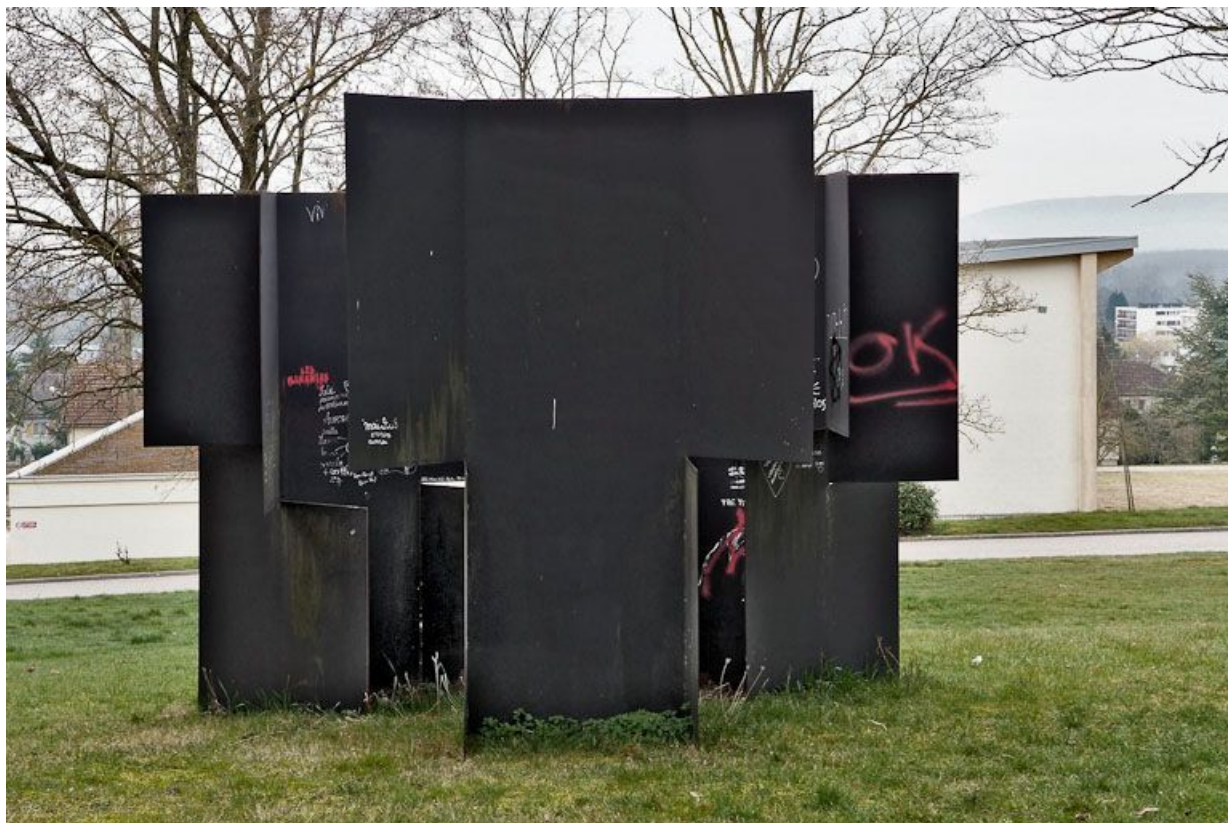

Vue d'ensemble.

89, Joigny lycée Louis Davier

N° de l'illustration : 20098900034NUC2A

Date : 2009

Auteur : Jean-Luc Duthu

Reproduction soumise à autorisation du titulaire des droits d'exploitation

© Région Bourgogne-Franche-Comté, Inventaire du patrimoine