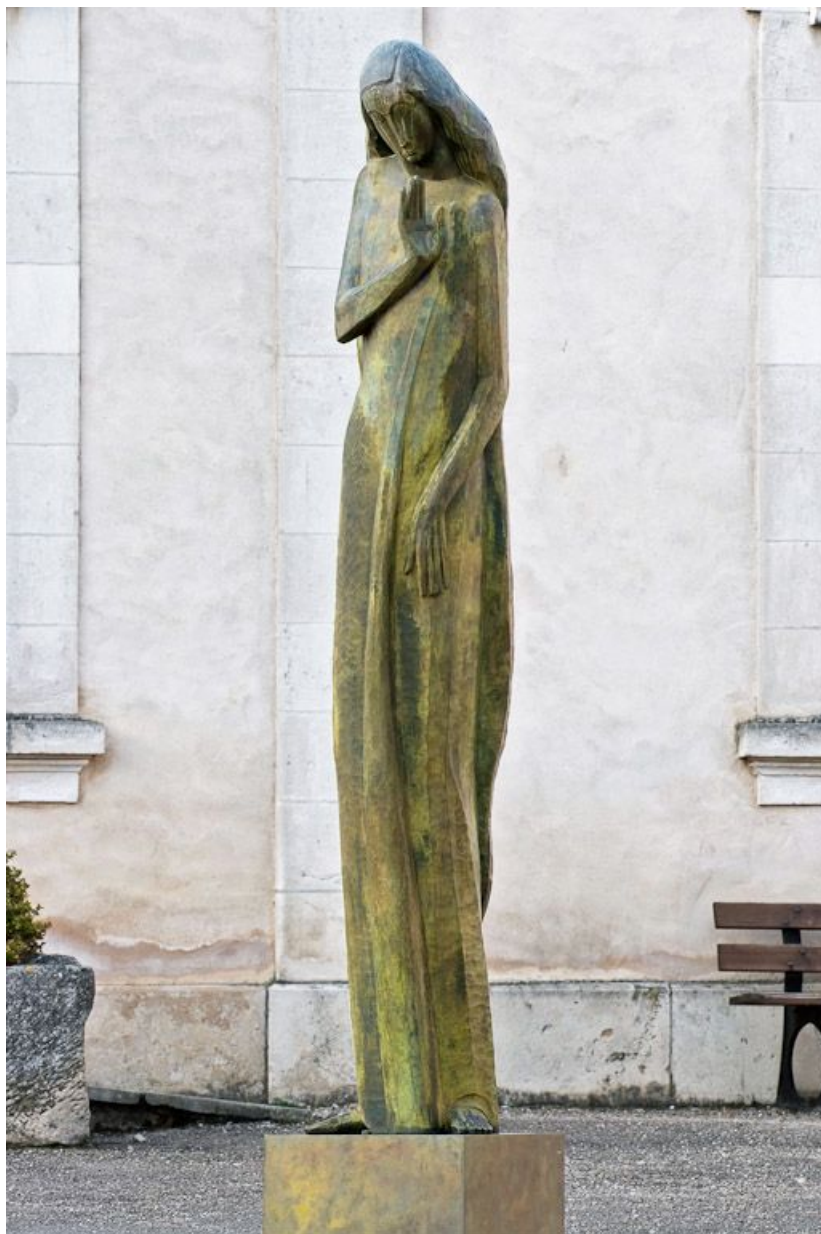

Détail : figure représentant le Passé.

89, Auxerre lycée Saint-Germain

N° de l'illustration : 20098900089NUC2A

Date : 2009

Auteur : Jean-Luc Duthu

Reproduction soumise à autorisation du titulaire des droits d'exploitation

© Région Bourgogne-Franche-Comté, Inventaire du patrimoine