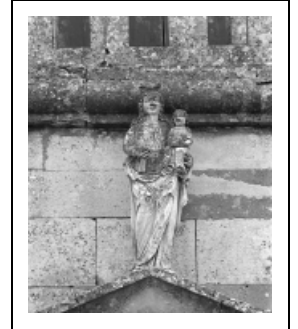

## STATUE : VIERGE À L'ENFANT

Bourgogne-Franche-Comté, Yonne  
Villiers-les-Hauts

Situé dans : Église paroissiale Saint-Maurice  
Emplacement : Façade antérieure, au dessus de la porte

Dossier IM89001982 réalisé en 1974 revu en 1998  
Auteur(s) : Marie-Reine Charvolin, Claudine Hugonnet-  
Berger

### Éléments descriptifs

**Catégories** : sculpture  
**Structures** : revers plat

**Iconographie** :  
Vierge à l'Enfant