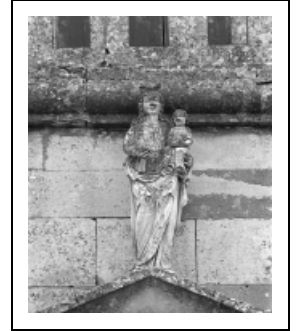

STATUE : VIERGE À L'ENFANT

Bourgogne-Franche-Comté, Yonne
Villiers-les-Hauts

Situé dans : Église paroissiale Saint-Maurice
Emplacement : Façade antérieure, au dessus de la porte

Dossier IM89001982 réalisé en 1974 revu en 1998
Auteur(s) : Marie-Reine Charvolin, Claudine Hugonnet-
Berger

Période(s) principale(s) : 1ère moitié 17e siècle

Auteur(s) de l'oeuvre :
auteur inconnu (auteur inconnu)

Éléments descriptifs

Catégories : sculpture
Structures : revers plat

Iconographie :
Vierge à l'Enfant