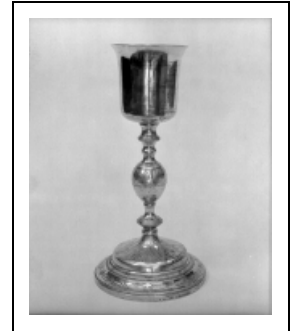

CALICE

Bourgogne-Franche-Comté, Yonne
Stigny

Situé dans : Église paroissiale Saint-Pierre-ès-
Liens

Emplacement : Sacristie

Dossier IM89001972 réalisé en 1974 revu en 1998

Auteur(s) : Claudine Hugonnet-Berger