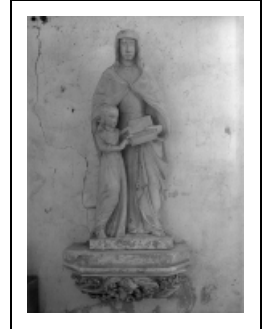

GROUPE SCULPTÉ : L'EDUCATION DE LA VIERGE

Bourgogne-Franche-Comté, Yonne
Stigny

Situé dans : Église paroissiale Saint-Pierre-ès-Liens
Emplacement : Sacristie

Dossier IM89001967 réalisé en 1974 revu en 1998
Auteur(s) : Marie-Reine Charvolin, Claudine Hugonnet-Berger

Période(s) principale(s) : 17e siècle

Auteur(s) de l'oeuvre :
auteur inconnu (auteur inconnu)

Description

Oeuvre couverte d'un badigeon gris clair qui dissimule l'ancienne polychromie (manteau bleu foncé).

Éléments descriptifs

Catégories : sculpture
Structures : revers plat

Iconographie :
Education de la Vierge

Informations complémentaires

- **Dossier numérisé prochainement disponible :** <https://patrimoine.bourgognefranchecomte.fr/gtrudov/IM89001967.pdf>