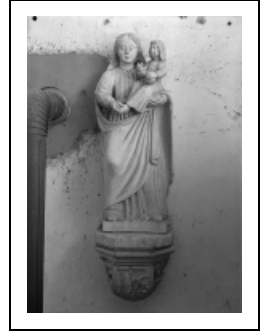

## STATUE : VIERGE À L'ENFANT

Bourgogne-Franche-Comté, Yonne  
Stigny

Situé dans : Église paroissiale Saint-Pierre-ès-Liens  
Emplacement : Sacristie

Dossier IM89001966 réalisé en 1974 revu en 1998  
Auteur(s) : Marie-Reine Charvolin, Claudine Hugonnet-  
Berger

### Description

Oeuvre couverte d'un badigeon gris clair.

### Éléments descriptifs

**Catégories :** sculpture  
**Structures :** revers plat

**Iconographie :**  
Vierge à l'Enfant