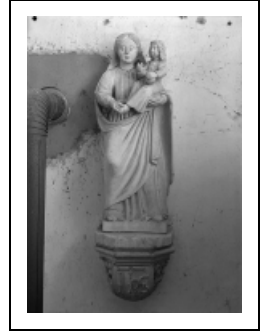

STATUE : VIERGE À L'ENFANT

Bourgogne-Franche-Comté, Yonne
Stigny

Situé dans : Église paroissiale Saint-Pierre-ès-Liens
Emplacement : Sacristie

Dossier IM89001966 réalisé en 1974 revu en 1998
Auteur(s) : Marie-Reine Charvolin, Claudine Hugonnet-
Berger

Période(s) principale(s) : 17e siècle

Auteur(s) de l'oeuvre :
auteur inconnu (auteur inconnu)

Description

Oeuvre couverte d'un badigeon gris clair.

Éléments descriptifs

Catégories : sculpture
Structures : revers plat

Iconographie :
Vierge à l'Enfant

Informations complémentaires

- **Dossier numérisé prochainement disponible :** <https://patrimoine.bourgognefranchecomte.fr/gtrudov/IM89001966.pdf>

Aire d'étude et canton : Ancy-le-Franc