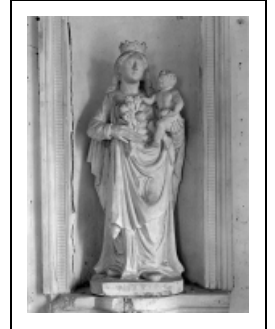

STATUE : VIERGE À L'ENFANT

Bourgogne-Franche-Comté, Yonne
Sambourg

Situé dans : Église paroissiale Saint-Pierre-ès-Liens

Emplacement : Nef, dans une niche du mur postérieur, au dessus de l'autel latéral droit

Dossier IM89001955 réalisé en 1974 revu en 1998

Auteur(s) : Marie-Reine Charvolin, Claudine Hugonnet-Berger

Période(s) principale(s) : 4e quart 16e siècle

Dates : 1588

Auteur(s) de l'oeuvre :

auteur inconnu (auteur inconnu)

Description

Traces de badigeon blanc.

Éléments descriptifs

Catégories : sculpture

Structures : revers ébauché

Iconographie :

Vierge à l'Enfant

Informations complémentaires

- **Dossier numérisé prochainement disponible** : <https://patrimoine.bourgognefranchecomte.fr/gtrudov/IM89001955.pdf>

Aire d'étude et canton : Ancy-le-Franc

Dénomination : statue

© Région Bourgogne-Franche-Comté, Inventaire du patrimoine