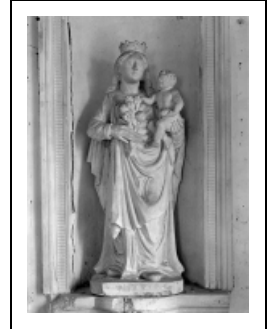

STATUE : VIERGE À L'ENFANT

Bourgogne-Franche-Comté, Yonne
Sambourg

Situé dans : Église paroissiale Saint-Pierre-ès-Liens

Emplacement : Nef, dans une niche du mur postérieur, au dessus de l'autel latéral droit

Dossier IM89001955 réalisé en 1974 revu en 1998

Auteur(s) : Marie-Reine Charvolin, Claudine Hugonnet-Berger

Période(s) principale(s) : 4e quart 16e siècle

Dates : 1588

Auteur(s) de l'oeuvre :

auteur inconnu (auteur inconnu)

Description

Traces de badigeon blanc.

Éléments descriptifs

Catégories : sculpture

Structures : revers ébauché

Iconographie :

Vierge à l'Enfant

Informations complémentaires

- **Dossier numérisé prochainement disponible** : <https://patrimoine.bourgognefranchecomte.fr/gtrudov/IM89001955.pdf>

Aire d'étude et canton : Ancy-le-Franc

Dénomination : statue

© Région Bourgogne-Franche-Comté, Inventaire du patrimoine