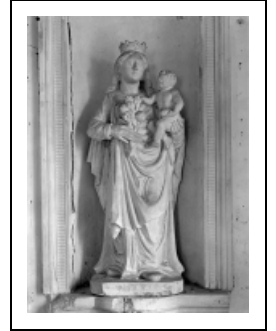

STATUE : VIERGE À L'ENFANT

Bourgogne-Franche-Comté, Yonne
Sambourg

Situé dans : Église paroissiale Saint-Pierre-ès-Liens

Emplacement : Nef, dans une niche du mur postérieur, au dessus de l'autel latéral droit

Dossier IM89001955 réalisé en 1974 revu en 1998

Auteur(s) : Marie-Reine Charvolin, Claudine Hugonnet-Berger

Période(s) principale(s) : 4e quart 16e siècle

Dates : 1588

Auteur(s) de l'oeuvre :

auteur inconnu (auteur inconnu)

Description

Traces de badigeon blanc.

Éléments descriptifs

Catégories : sculpture

Structures : revers ébauché

Iconographie :

Vierge à l'Enfant

Informations complémentaires

- **Dossier numérisé prochainement disponible** : <https://patrimoine.bourgognefranchecomte.fr/gtrudov/IM89001955.pdf>

Aire d'étude et canton : Ancy-le-Franc

Dénomination : statue

© Région Bourgogne-Franche-Comté, Inventaire du patrimoine