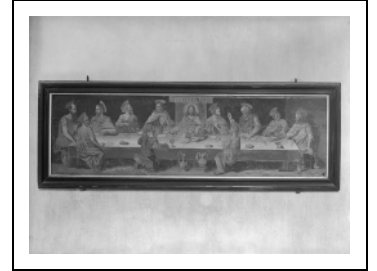

TABLEAU : LA CÈNE

Bourgogne-Franche-Comté, Yonne
Perrigny-sur-Armançon

Situé dans : Église paroissiale Saint-Martin

Dossier IM89001948 réalisé en 1974 revu en
1998

Auteur(s) : Claudine Hugonnet-Berger

Période(s) principale(s) : limite 16e siècle 17e siècle

Auteur(s) de l'oeuvre :
auteur inconnu (auteur inconnu)

Description

Panneau composé de trois planches horizontales.

Éléments descriptifs

Iconographie :
scène biblique Cène

Informations complémentaires

- **Dossier numérisé prochainement disponible** : <https://httppatrimoine.bourgognefranchecomte.fr/gtrudov/IM89001948.pdf>