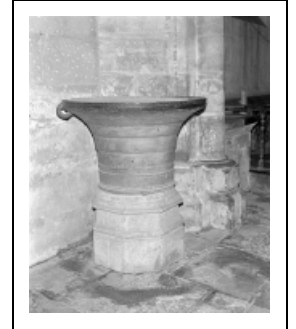

BÉNITIER

Bourgogne-Franche-Comté, Yonne
Ravières

Situé dans : Église paroissiale Saint-Pantaléon
Emplacement : Nef, première travée

Dossier IM89001921 réalisé en 1974 revu en 1998
Auteur(s) : Marie-Reine Charvolin, Claudine Hugonnet-
Berger

Période(s) principale(s) : 16e siècle (?)

Auteur(s) de l'oeuvre :
auteur inconnu (auteur inconnu)

Description

Bénitier en fonte, peint en vert bronze, sur un pied octogonal en pierre présentant des traces de peinture vert bronze.