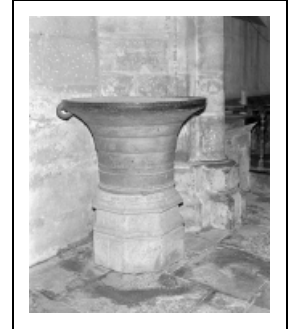

BÉNITIER

Bourgogne-Franche-Comté, Yonne
Ravières

Situé dans : Église paroissiale Saint-Pantaléon
Emplacement : Nef, première travée

Dossier IM89001921 réalisé en 1974 revu en 1998
Auteur(s) : Marie-Reine Charvolin, Claudine Hugonnet-
Berger

Période(s) principale(s) : 16e siècle (?)

Auteur(s) de l'oeuvre :
auteur inconnu (auteur inconnu)

Description

Bénitier en fonte, peint en vert bronze, sur un pied octogonal en pierre présentant des traces de peinture vert bronze.