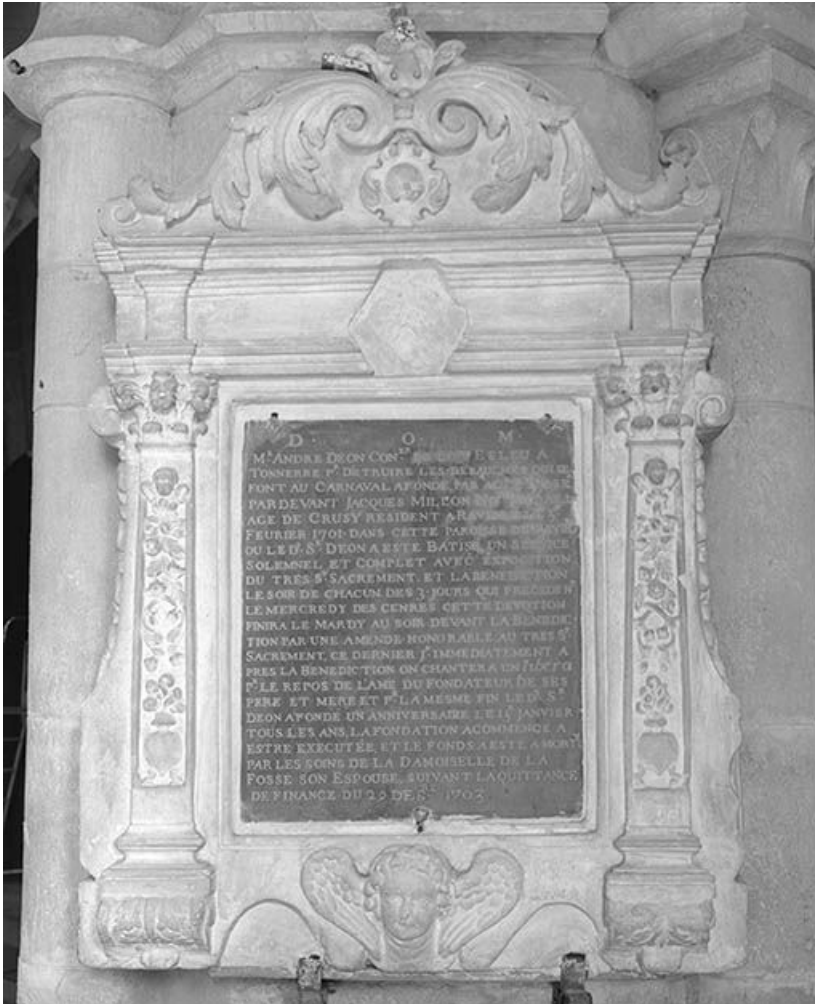

Plaque de fondation : fondation d'un service solennel par Me André Déon.
89, Ravières

N° de l'illustration : 19748900823X

Date : 1974

Auteur : Jean-Luc Duthu

Reproduction soumise à autorisation du titulaire des droits d'exploitation

© Région Bourgogne-Franche-Comté, Inventaire du patrimoine