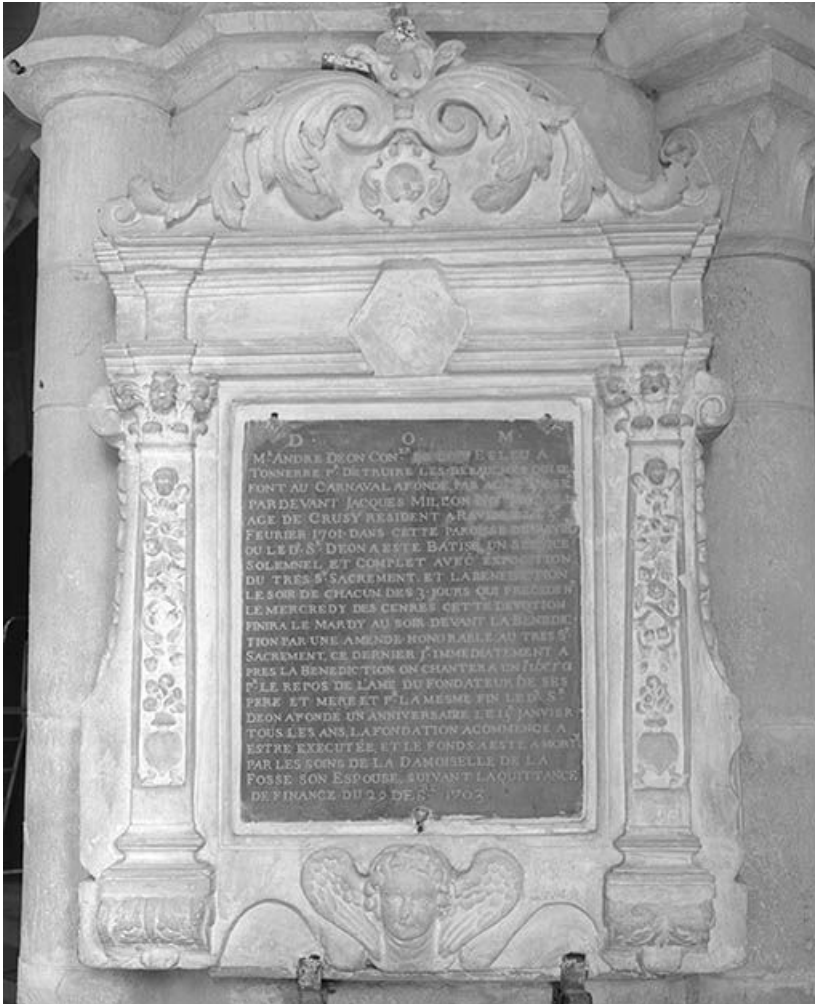

Historique

Plaque de fondation d'un service solennel par André Déon, conseiller du roi.

Période(s) principale(s) : 1er quart 18e siècle

Dates : 1701 / 1703

Auteur(s) de l'oeuvre :
auteur inconnu (auteur inconnu)

Éléments descriptifs

Catégories : sculpture

Iconographie :
angelot
ornementation feuille d'acanthé feuille de laurier pot à feu

Informations complémentaires

• **Dossier numérisé prochainement disponible** : <https://patrimoine.bourgognefranchecomte.fr/gtrudov/IM89001920.pdf>

Aire d'étude et canton : Ancy-le-Franc

Dénomination : plaque commémorative

© Région Bourgogne-Franche-Comté, Inventaire du patrimoine

Plaque de fondation : fondation d'un service solennel par Me André Déon.
89, Ravières