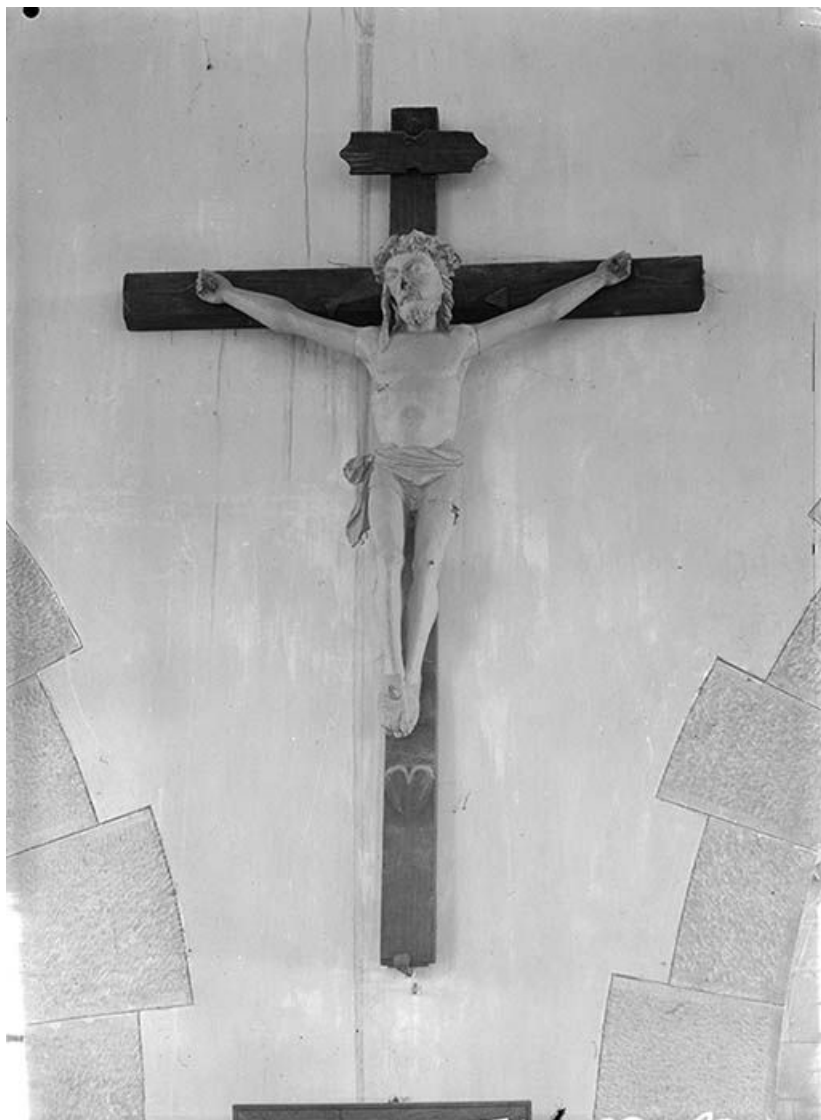

Période(s) principale(s) :

Auteur(s) de l'oeuvre :
auteur inconnu (auteur inconnu)

Description

Bras du Christ rapportés. Croix teintée en brun foncé ; Christ entièrement peint en beige.

Éléments descriptifs

Iconographie :
Christ en croix

Informations complémentaires

- **Dossier numérisé prochainement disponible** : <https://httppatrimoine.bourgognefranchecomte.fr/gtrudov/IM89001897.pdf>

Aire d'étude et canton : Ancy-le-Franc

Dénomination : croix

© Région Bourgogne-Franche-Comté, Inventaire du patrimoine

Face.

89, Pacy-sur-Armançon

N° de l'illustration : 19748900651V

Date : 1974

Auteur : Michel Thierry

Reproduction soumise à autorisation du titulaire des droits d'exploitation