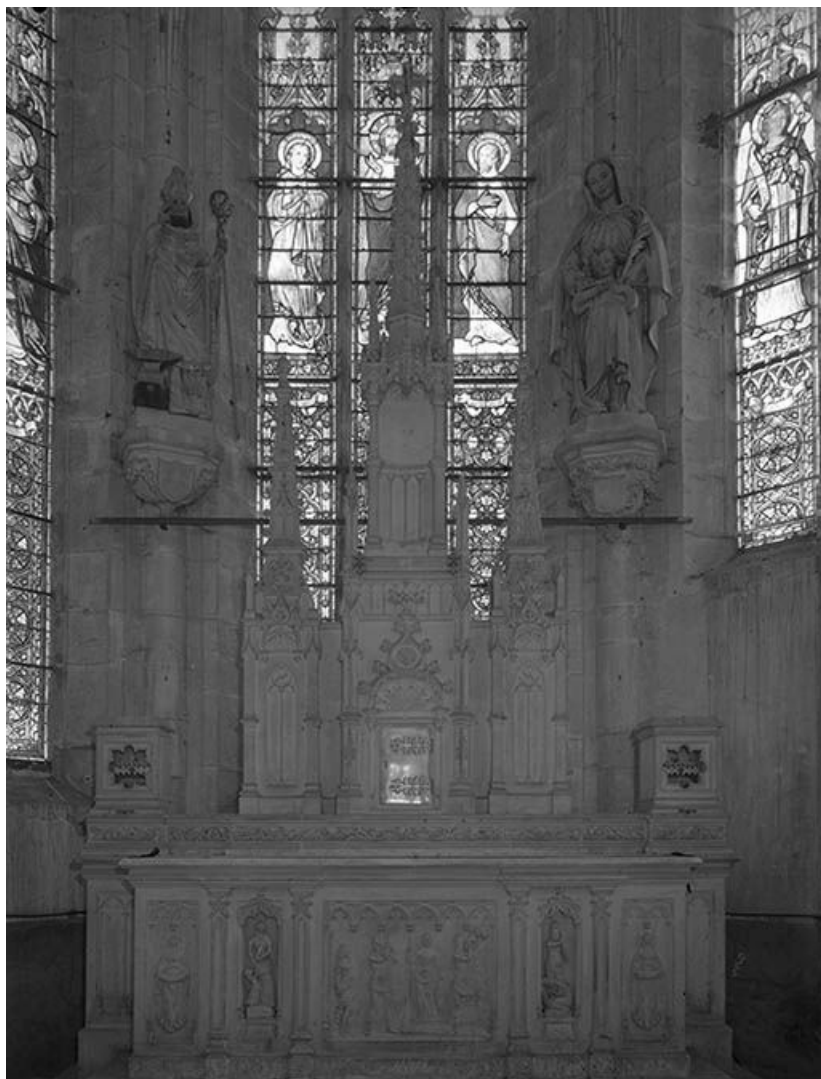

Maitre-autel.

89, Nuits

N° de l'illustration : 19748901062V

Date : 1974

Auteur : Jean-Luc Duthu

Reproduction soumise à autorisation du titulaire des droits d'exploitation

© Région Bourgogne-Franche-Comté, Inventaire du patrimoine