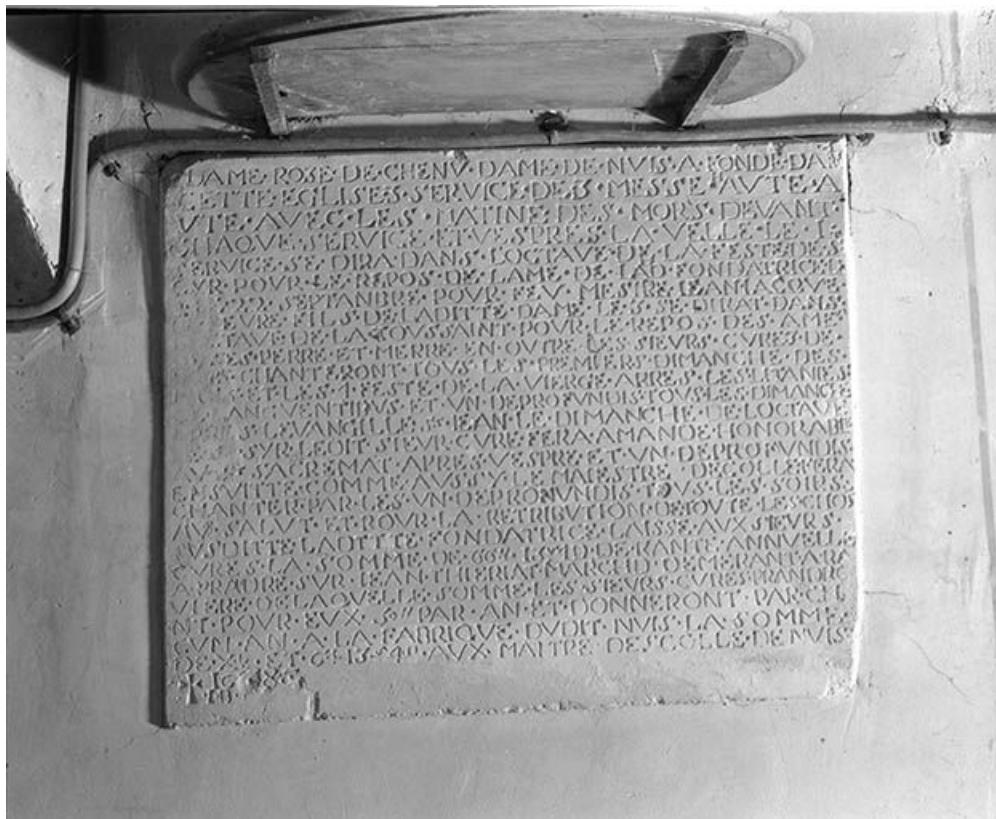

Pierre de fondation de messes.

89, Nuits

N° de l'illustration : 19748901039X

Date : 1974

Auteur : Jean-Luc Duthu

Reproduction soumise à autorisation du titulaire des droits d'exploitation

© Région Bourgogne-Franche-Comté, Inventaire du patrimoine