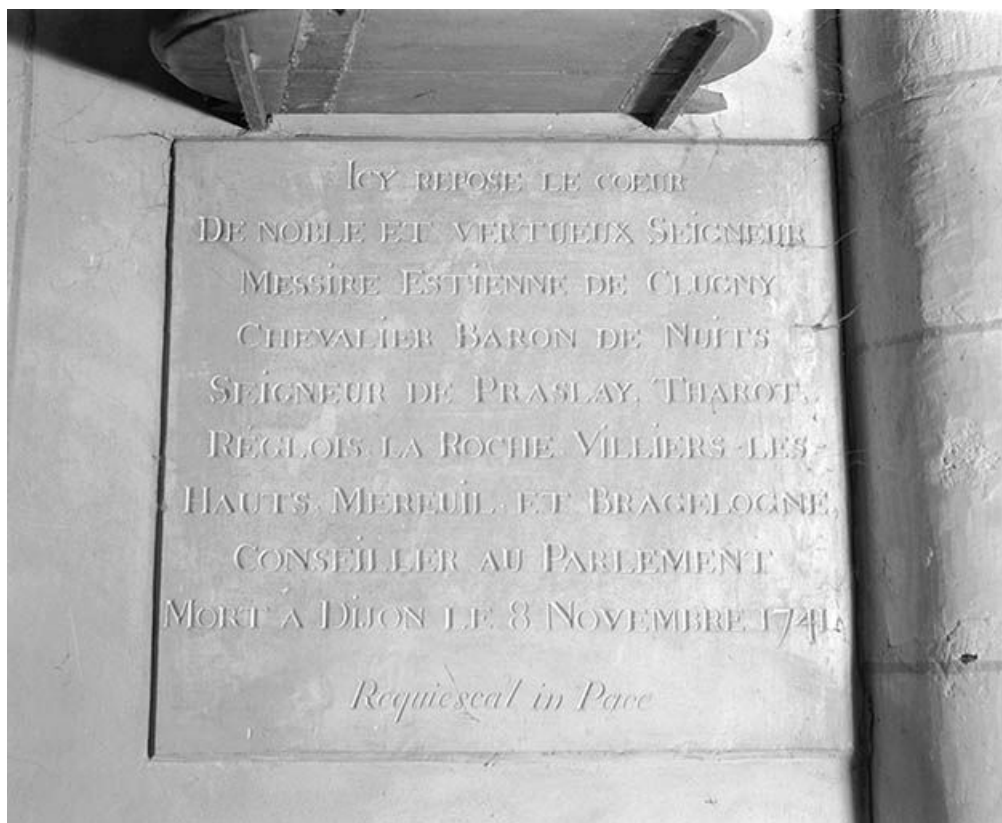

Pierre à inscription funéraire : coeur d'Etienne de Clugny.
89, Nuits

N° de l'illustration : 19748901037X

Date : 1974

Auteur : Jean-Luc Duthu

Reproduction soumise à autorisation du titulaire des droits d'exploitation

© Région Bourgogne-Franche-Comté, Inventaire du patrimoine