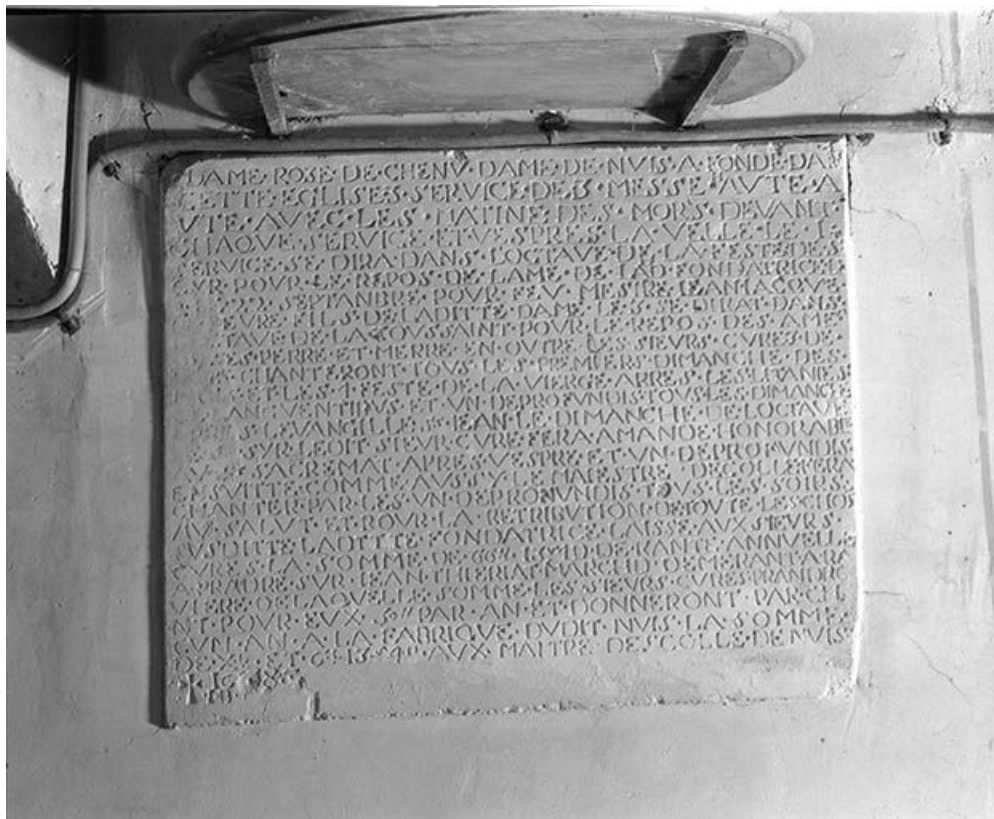

Pierre de fondation de messes.

89, Nuits

N° de l'illustration : 19748901039X

Date : 1974

Auteur : Jean-Luc Duthu

Reproduction soumise à autorisation du titulaire des droits d'exploitation

© Région Bourgogne-Franche-Comté, Inventaire du patrimoine