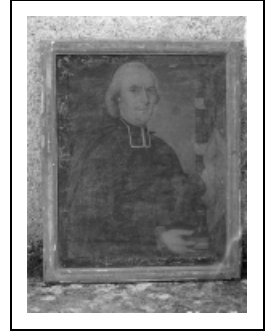

TABLEAU : PORTRAIT DE PRÊTRE

Bourgogne-Franche-Comté, Yonne
Nuits

Situé dans : Église paroissiale Saint-Cyr-Sainte-Julitte

Dossier IM89001890 réalisé en 1974 revu en 1998

Auteur(s) : Claudine Hugonnet-Berger

Période(s) principale(s) : 4e quart 18e siècle

Dates : 1780

Auteur(s) de l'oeuvre :

Bicheray (peintre)

Éléments descriptifs

Iconographie :

portrait prêtre en buste assis livre armoiries

État de conservation :