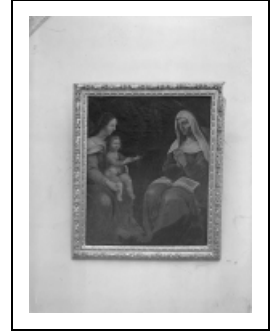

TABLEAU : LA VIERGE À L'ENFANT ET SAINTE ANNE

Bourgogne-Franche-Comté, Yonne
Nuits

Situé dans : Église paroissiale Saint-Cyr-Sainte-Julitte

Dossier IM89001886 réalisé en 1974 revu en 1998

Auteur(s) : Elisabeth Réveillon, Claudine Hugonnet-Berger

Période(s) principale(s) : 17e siècle

Auteur(s) de l'oeuvre :
auteur inconnu (auteur inconnu)

Éléments descriptifs

Iconographie :
Vierge à l'Enfant Vierge don raisin
sainte Anne livre

Informations complémentaires