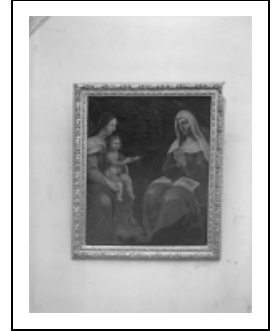

## TABLEAU : LA VIERGE À L'ENFANT ET SAINTE ANNE

Bourgogne-Franche-Comté, Yonne  
Nuits

Situé dans : Église paroissiale Saint-Cyr-Sainte-Julitte

Dossier IM89001886 réalisé en 1974 revu en 1998

Auteur(s) : Elisabeth Réveillon, Claudine Hugonnet-Berger

### Éléments descriptifs

**Iconographie :**  
Vierge à l'Enfant Vierge don raisin  
sainte Anne livre