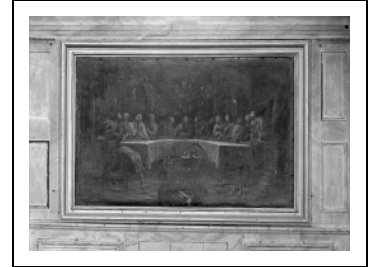

TABLEAU : LA CÈNE

Bourgogne-Franche-Comté, Yonne
Fulvy

Situé dans : Église paroissiale Saint-Christophe

Dossier IM89001856 réalisé en 1974 revu en 1998

Auteur(s) : Jean-Louis Libourel, Claudine Hugonnet-
Berger

Période(s) principale(s) : 4e quart 17e siècle

Auteur(s) de l'oeuvre :
auteur inconnu (auteur inconnu)

Éléments descriptifs

Iconographie :
Cène

État de conservation :
mauvais état

Informations complémentaires