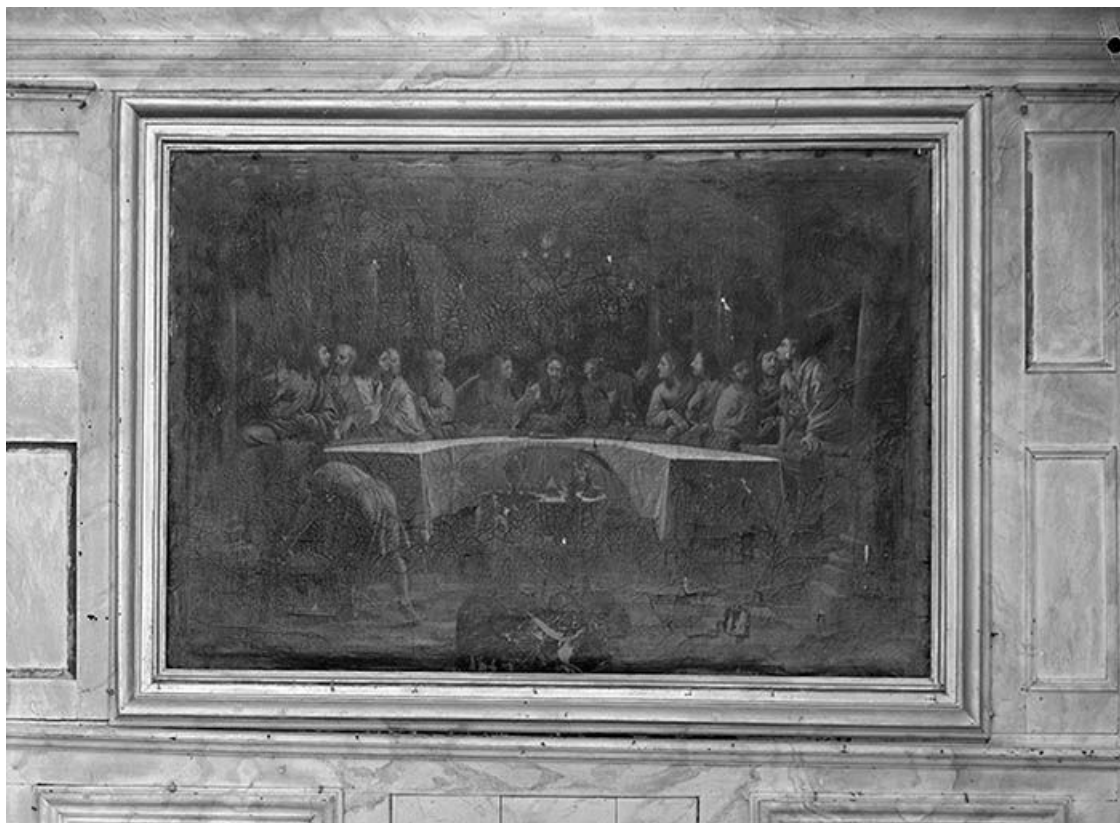

Vue d'ensemble.

89, Fulvy

N° de l'illustration : 19748900204V

Date : 1974

Auteur : Jean-Luc Duthu

Reproduction soumise à autorisation du titulaire des droits d'exploitation

© Région Bourgogne-Franche-Comté, Inventaire du patrimoine