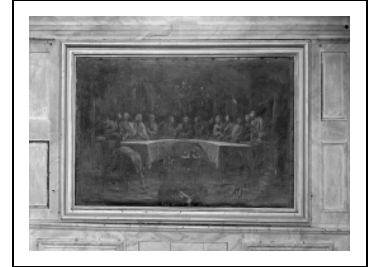

TABLEAU : LA CÈNE

Bourgogne-Franche-Comté, Yonne
Fulvy

Situé dans : Église paroissiale Saint-Christophe

Dossier IM89001856 réalisé en 1974 revu en 1998

Auteur(s) : Jean-Louis Libourel, Claudine Hugonnet-
Berger

Période(s) principale(s) : 4e quart 17e siècle

Auteur(s) de l'oeuvre :
auteur inconnu (auteur inconnu)

Éléments descriptifs

Iconographie :
Cène

État de conservation :
mauvais état

Informations complémentaires