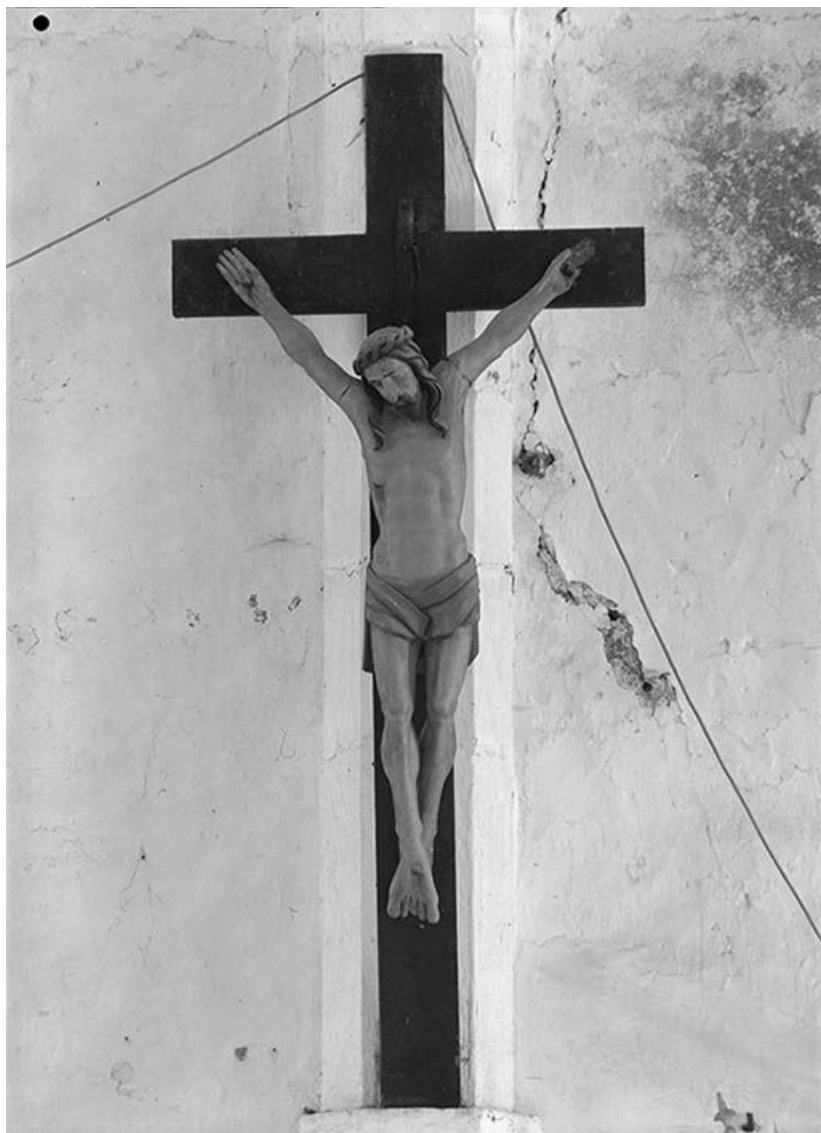

CROIX : CHRIST EN CROIX

Bourgogne-Franche-Comté, Yonne
Fulvy

Situé dans : Église paroissiale Saint-Christophe

Dossier IM89001853 réalisé en 1974 revu en 1998

Auteur(s) : Jean-Louis Libourel, Claudine Hugonnet-Berger

Période(s) principale(s) :

Auteur(s) de l'oeuvre :
auteur inconnu (auteur inconnu)

Description

Perizonium peint en bleu.

Éléments descriptifs

Iconographie :
Christ en croix

Informations complémentaires

- **Dossier numérisé prochainement disponible** : <https://httppatrimoine.bourgognefranchecomte.fr/gtrudov/IM89001853.pdf>

Aire d'étude et canton : Ancy-le-Franc

Dénomination : croix

© Région Bourgogne-Franche-Comté, Inventaire du patrimoine

Christ en croix : face.

89, Fulvy

N° de l'illustration : 19748900200V

Date : 1974

Auteur : Jean-Luc Duthu