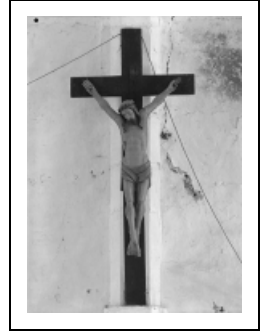

CROIX : CHRIST EN CROIX

Bourgogne-Franche-Comté, Yonne
Fulvy

Situé dans : Église paroissiale Saint-Christophe

Dossier IM89001853 réalisé en 1974 revu en 1998

Auteur(s) : Jean-Louis Libourel, Claudine Hugonnet-Berger

Période(s) principale(s) :

Auteur(s) de l'oeuvre :
auteur inconnu (auteur inconnu)

Description

Perizonium peint en bleu.

Éléments descriptifs

Iconographie :
Christ en croix

Informations complémentaires

- **Dossier numérisé prochainement disponible** : <https://httppatrimoine.bourgognefranchecomte.fr/gtrudov/IM89001853.pdf>

Aire d'étude et canton : Ancy-le-Franc

Dénomination : croix

© Région Bourgogne-Franche-Comté, Inventaire du patrimoine

Christ en croix : face.

89, Fulvy

N° de l'illustration : 19748900200V

Date : 1974

Auteur : Jean-Luc Duthu