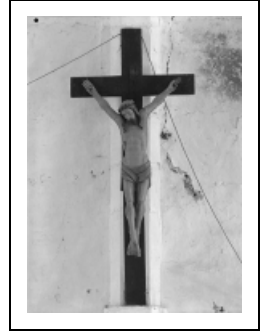

CROIX : CHRIST EN CROIX

Bourgogne-Franche-Comté, Yonne
Fulvy

Situé dans : Église paroissiale Saint-Christophe

Dossier IM89001853 réalisé en 1974 revu en 1998

Auteur(s) : Jean-Louis Libourel, Claudine Hugonnet-Berger

Période(s) principale(s) :

Auteur(s) de l'oeuvre :
auteur inconnu (auteur inconnu)

Description

Perizonium peint en bleu.

Éléments descriptifs

Iconographie :
Christ en croix

Informations complémentaires

- **Dossier numérisé prochainement disponible** : <https://httppatrimoine.bourgognefranchecomte.fr/gtrudov/IM89001853.pdf>

Aire d'étude et canton : Ancy-le-Franc

Dénomination : croix

© Région Bourgogne-Franche-Comté, Inventaire du patrimoine

Christ en croix : face.

89, Fulvy

N° de l'illustration : 19748900200V

Date : 1974

Auteur : Jean-Luc Duthu