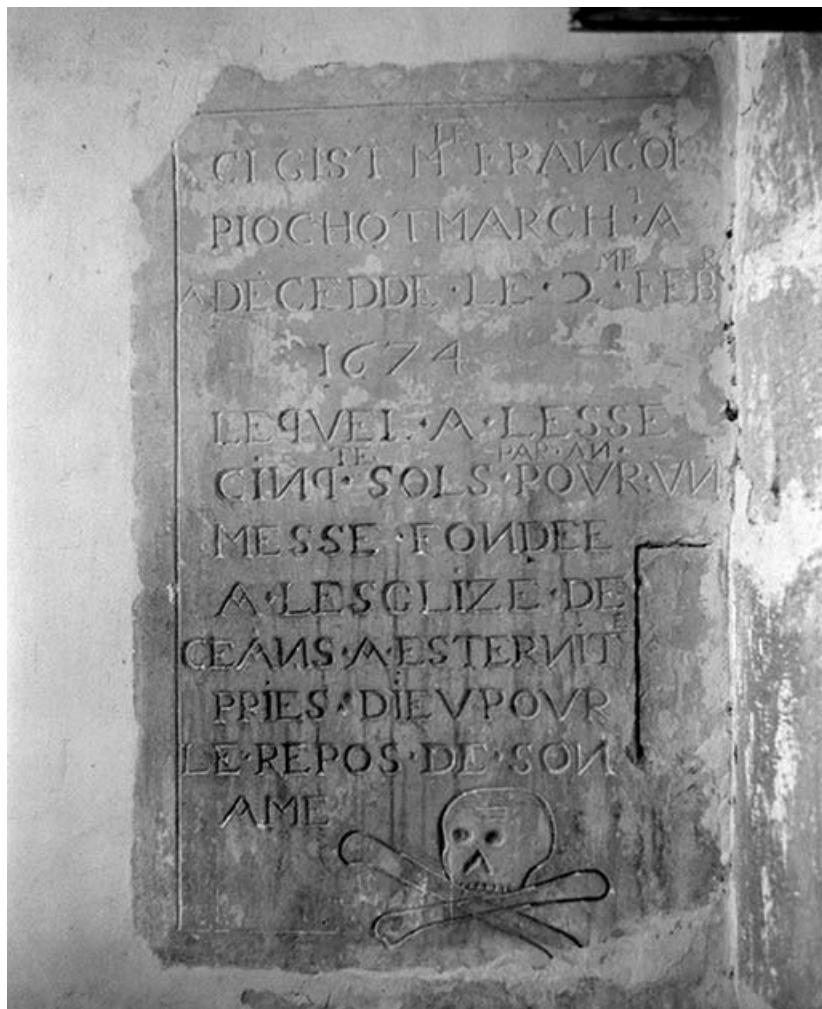

PLAQUE FUNÉRAIRE

Bourgogne-Franche-Comté, Yonne
Fulvy

Situé dans : Église paroissiale Saint-Christophe

Dossier IM89001852 réalisé en 1974 revu en 1998

Auteur(s) : Jean-Louis Libourel, Claudine Hugonnet-Berger

Période(s) principale(s) : 3e quart 17e siècle

Dates : 1674

Auteur(s) de l'oeuvre :

auteur inconnu (auteur inconnu)

Éléments descriptifs

Iconographie :

symbole mort crâne os

Informations complémentaires

- **Dossier numérisé prochainement disponible :** <https://httppatrimoine.bourgognefranchecomte.fr/gtrudov/IM89001852.pdf>

Aire d'étude et canton : Ancy-le-Franc

Dénomination : plaque funéraire

© Région Bourgogne-Franche-Comté, Inventaire du patrimoine

Plaque funéraire : vue d'ensemble.

89, Fulvy

N° de l'illustration : 19748900211X

Date : 1974

Auteur : Jean-Luc Duthu

Reproduction soumise à autorisation du titulaire des droits d'exploitation

© Région Bourgogne-Franche-Comté, Inventaire du patrimoine