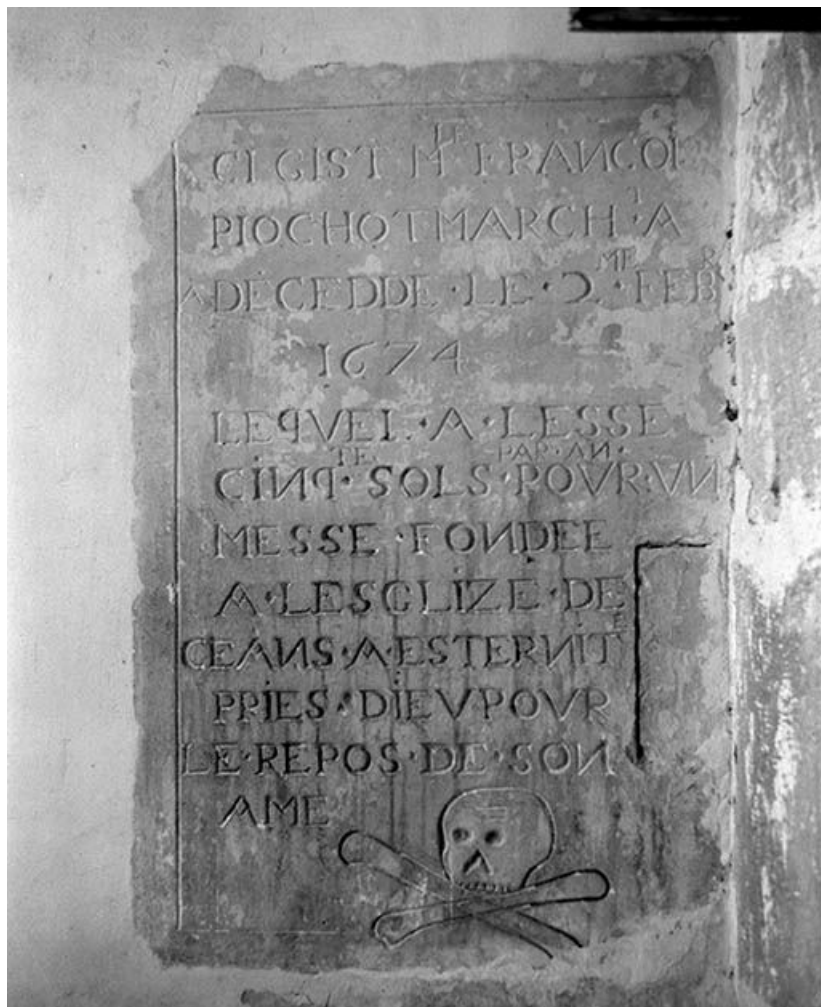

PLAQUE FUNÉRAIRE

Bourgogne-Franche-Comté, Yonne
Fulvy

Situé dans : Église paroissiale Saint-Christophe

Dossier IM89001852 réalisé en 1974 revu en 1998

Auteur(s) : Jean-Louis Libourel, Claudine Hugonnet-Berger

Période(s) principale(s) : 3e quart 17e siècle

Dates : 1674

Auteur(s) de l'oeuvre :

auteur inconnu (auteur inconnu)

Éléments descriptifs

Iconographie :

symbole mort crâne os

Informations complémentaires

- **Dossier numérisé prochainement disponible :** <https://httppatrimoine.bourgognefranchecomte.fr/gtrudov/IM89001852.pdf>

Aire d'étude et canton : Ancy-le-Franc

Dénomination : plaque funéraire

© Région Bourgogne-Franche-Comté, Inventaire du patrimoine

Plaque funéraire : vue d'ensemble.

89, Fulvy

N° de l'illustration : 19748900211X

Date : 1974

Auteur : Jean-Luc Duthu

Reproduction soumise à autorisation du titulaire des droits d'exploitation

© Région Bourgogne-Franche-Comté, Inventaire du patrimoine