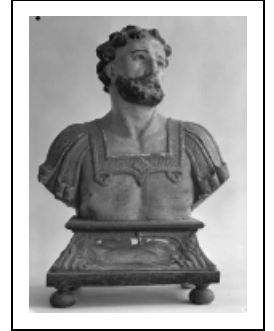

2 BUSTES-RELIQUAIRES : SAINTS

Bourgogne-Franche-Comté, Yonne
Cry

Situé dans : Église paroissiale Saint-Julien

Dossier IM89001846 réalisé en 1974 revu en 1998

Auteur(s) : Jean-Louis Libourel, Claudine Hugonnet-Berger

Période(s) principale(s) : 2e moitié 17e siècle

Dates : 1673 / 1685

Auteur(s) de l'oeuvre :

auteur inconnu (auteur inconnu)

Description

Epaules rapportées. Polychromie : cheveux noirs ; barbe, yeux et sourcils bruns ; bouche rouge ; pommettes roses ; vêtement doré ; support formant reliquaire doré.

Éléments descriptifs

Iconographie :

Soldats romains.

figure saint Julien ?

figure saint soldat

Informations complémentaires

- **Dossier numérisé prochainement disponible :** <https://httppatrimoine.bourgognefranchecomte.fr/gtrudov/IM89001846.pdf>