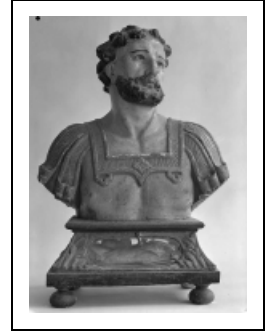

## 2 BUSTES-RELIQUAIRES : SAINTS

Bourgogne-Franche-Comté, Yonne  
Cry

Situé dans : Église paroissiale Saint-Julien

Dossier IM89001846 réalisé en 1974 revu en 1998

Auteur(s) : Jean-Louis Libourel, Claudine Hugonnet-Berger

### Description

Epaules rapportées. Polychromie : cheveux noirs ; barbe, yeux et sourcils bruns ; bouche rouge ; pommettes roses ; vêtement doré ; support formant reliquaire doré.