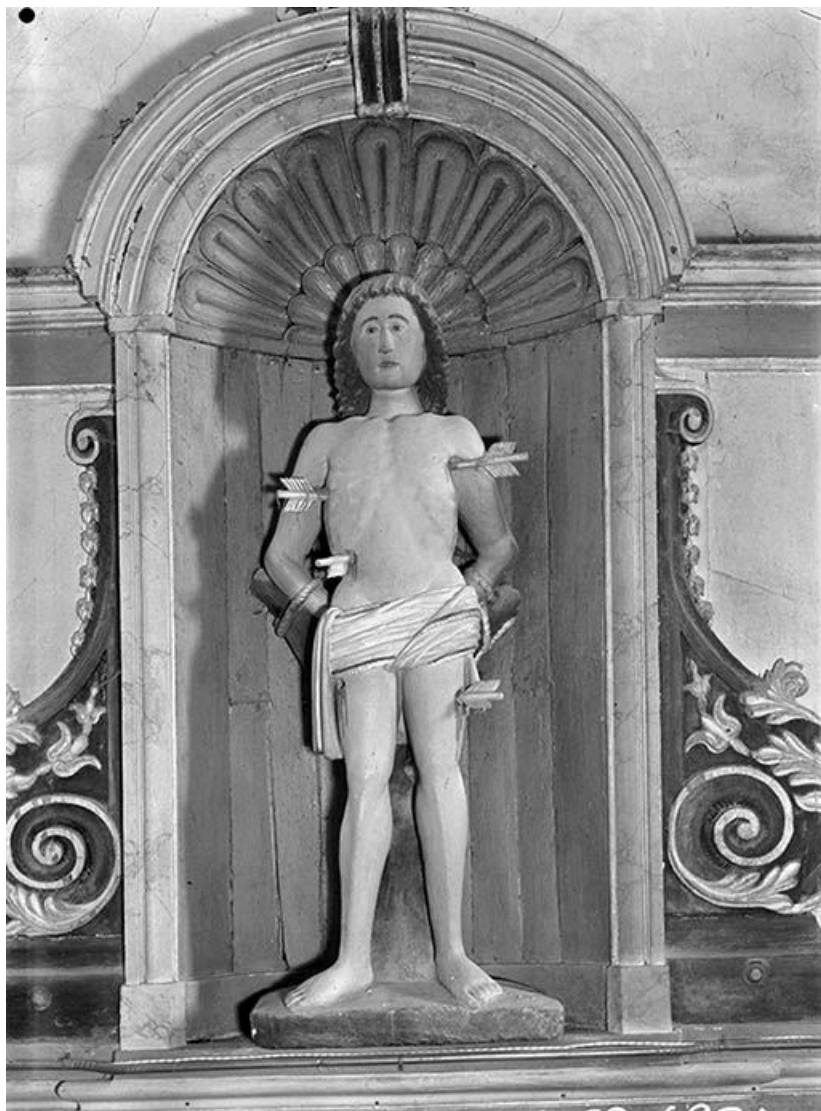

STATUE : SAINT SÉBASTIEN

Bourgogne-Franche-Comté, Yonne
Cry

Situé dans : Église paroissiale Saint-Julien

Dossier IM89001844 réalisé en 1974 revu en 1998

Auteur(s) : Elisabeth Réveillon, Claudine Hugonnet-Berger

Période(s) principale(s) : 16e siècle

Auteur(s) de l'oeuvre :
auteur inconnu (auteur inconnu)

Description

Flèches en bois. Polychromie : vêtement blanc à liseré doré, cheveux et yeux bruns, flèches et corde dorées, arbre et base verts.

Éléments descriptifs

Iconographie :
saint Sébastien

État de conservation :
repeint

Informations complémentaires

- Dossier numérisé prochainement disponible : <https://httppatrimoine.bourgognefranchecomte.fr/gtrudov/IM89001844.pdf>

Aire d'étude et canton : Ancy-le-Franc

Dénomination : statue

© Région Bourgogne-Franche-Comté, Inventaire du patrimoine

Vue d'ensemble : face.

89, Cry

N° de l'illustration : 19748900495V

Date : 1974

Auteur : Michel Thierry