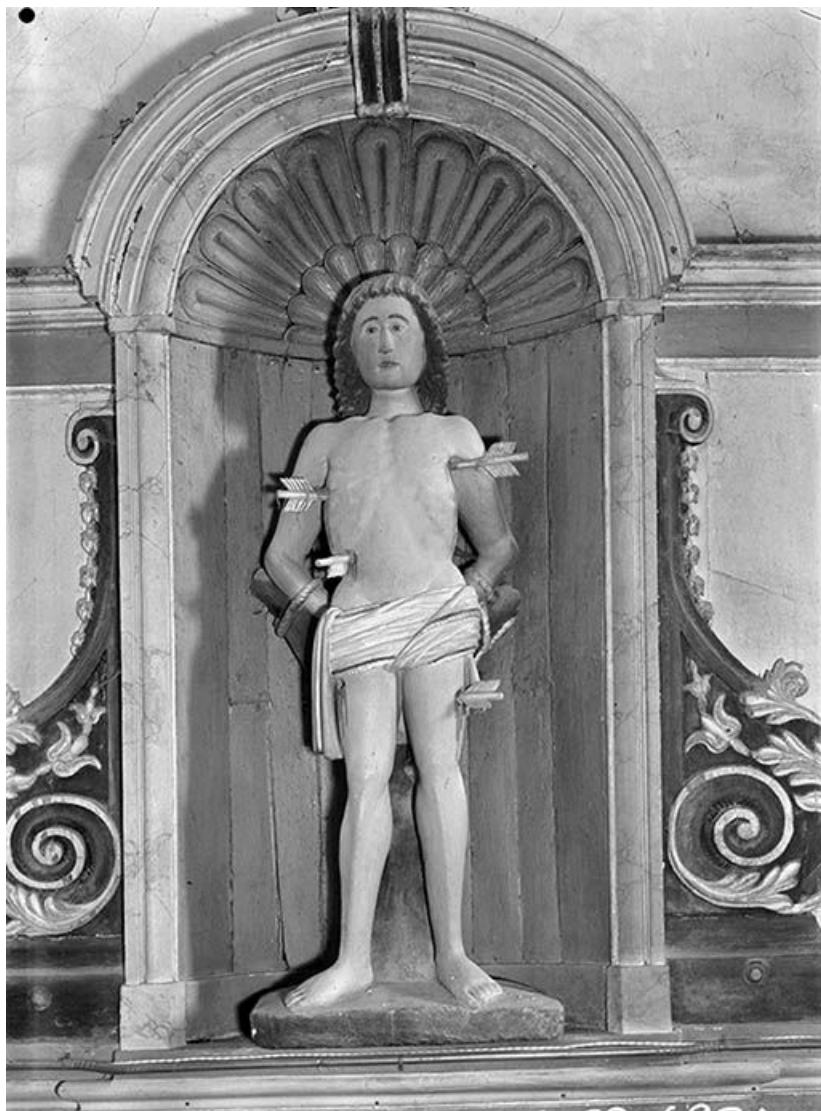

Vue d'ensemble : face.

89, Cry

N° de l'illustration : 19748900495V

Date : 1974

Auteur : Michel Thierry

Reproduction soumise à autorisation du titulaire des droits d'exploitation

© Région Bourgogne-Franche-Comté, Inventaire du patrimoine