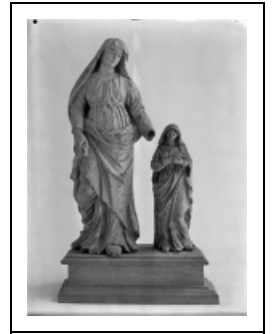

2 STATUETTES : VIERGE À L'ENFANT, SAINTE CATHERINE D'ALEXANDRIE ET GROUPE SCULPTÉ : L'EDUCATION DE LA VIERGE

Bourgogne-Franche-Comté, Yonne
Cry

Situé dans : Église paroissiale Saint-Julien

Dossier IM89001843 réalisé en 1974 revu en
1998

Auteur(s) : Claudine Hugonnet-Berger

Période(s) principale(s) : 18e siècle

Auteur(s) de l'oeuvre :
auteur inconnu (auteur inconnu)

Description

Revers partiellement sculpté. Vêtements et attributs dorés ; cheveux noirs ou bruns.

Éléments descriptifs

Iconographie :

figures bibliques Vierge à l'Enfant croix
scène biblique Education de la Vierge
figure sainte Catherine d'Alexandrie épée roue

État de conservation :
mauvais état

Informations complémentaires

- **Dossier numérisé prochainement disponible :** <https://httppatrimoine.bourgognefranchecomte.fr/gtrudov/IM89001843.pdf>

Aire d'étude et canton : Ancy-le-Franc

Dénomination : statue, groupe sculpté

© Région Bourgogne-Franche-Comté, Inventaire du patrimoine