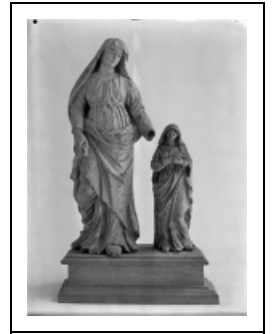

2 STATUETTES : VIERGE À L'ENFANT, SAINTE CATHERINE D'ALEXANDRIE ET GROUPE SCULPTÉ : L'EDUCATION DE LA VIERGE

Bourgogne-Franche-Comté, Yonne
Cry

Situé dans : Église paroissiale Saint-Julien

Dossier IM89001843 réalisé en 1974 revu en
1998

Auteur(s) : Claudine Hugonnet-Berger

Période(s) principale(s) : 18e siècle

Auteur(s) de l'oeuvre :
auteur inconnu (auteur inconnu)

Description

Revers partiellement sculpté. Vêtements et attributs dorés ; cheveux noirs ou bruns.

Éléments descriptifs

Iconographie :

figures bibliques Vierge à l'Enfant croix
scène biblique Education de la Vierge
figure sainte Catherine d'Alexandrie épée roue

État de conservation :
mauvais état

Informations complémentaires