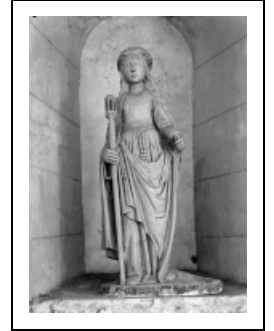

## STATUE : SAINTE BRIGITTE DE SUÈDE (N° 2)

Bourgogne-Franche-Comté, Yonne  
Cry

Situé dans : Église paroissiale Saint-Julien

Dossier IM89001831 réalisé en 1974 revu en 1998

Auteur(s) : Marie-Reine Charvolin, Claudine Hugonnet-Berger

### Description

Oeuvre entièrement peinte en gris clair, à l'exception de la base peinte en vert.

### Éléments descriptifs

**Iconographie :**  
figure sainte Brigitte de Suède crosse