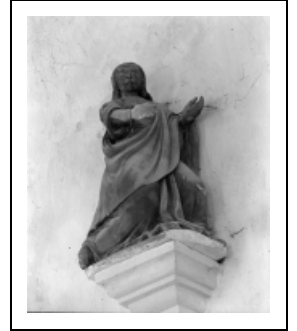

STATUETTE : SAINTE MADELEINE (?)

Bourgogne-Franche-Comté, Yonne
Cry

Situé dans : Église paroissiale Saint-Julien

Dossier IM89001829 réalisé en 1974 revu en 1998

Auteur(s) : Marie-Reine Charvolin, Claudine Hugonnet-Berger

Période(s) principale(s) : limite 16e siècle 17e siècle

Auteur(s) de l'oeuvre :
auteur inconnu (auteur inconnu)

Description

Main gauche rapportée.

Éléments descriptifs

Iconographie :

La sainte fait une gémulation et tend les bras vers l'avant.
figure biblique sainte Madeleine ? agenouillé