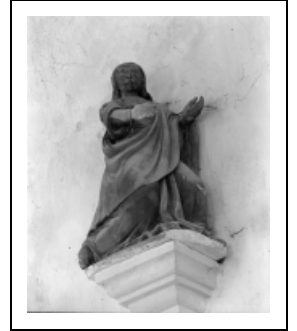

## STATUETTE : SAINTE MADELEINE (?)

Bourgogne-Franche-Comté, Yonne  
Cry

Situé dans : Église paroissiale Saint-Julien

Dossier IM89001829 réalisé en 1974 revu en 1998

Auteur(s) : Marie-Reine Charvolin, Claudine Hugonnet-Berger

### Description

Main gauche rapportée.

#### Iconographie :

La sainte fait une gémflexion et tend les bras vers l'avant.  
figure biblique sainte Madeleine ? agenouillé