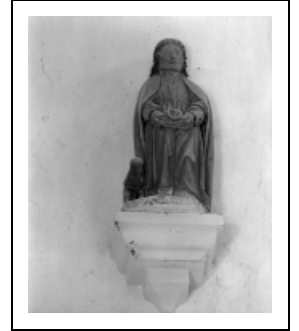

## STATUETTE : SAINT MAMMÈS

Bourgogne-Franche-Comté, Yonne  
Cry

Situé dans : Église paroissiale Saint-Julien

Dossier IM89001824 réalisé en 1974 revu en 1998

Auteur(s) : Marie-Reine Charvolin, Claudine Hugonnet-Berger

### Description

Polychromie : robe verte, manteau rouge, cheveux bruns, lion brun foncé.

### Éléments descriptifs

**Iconographie :**  
figure saint Mammès lion