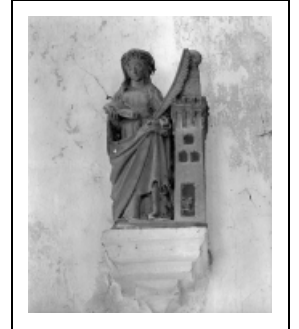

## STATUETTE : SAINTE BARBE

Bourgogne-Franche-Comté, Yonne  
Cry

Situé dans : Église paroissiale Saint-Julien

Dossier IM89001823 réalisé en 1974 revu en 1998

Auteur(s) : Marie-Reine Charvolin, Claudine Hugonnet-Berger

### Description

Polychromie : robe et tour brun clair ; manteau rouge à doublure verte ; palme, turban, et base verts ; livre noir.

### Éléments descriptifs

**Iconographie :**  
figure sainte Barbe tour livre palme