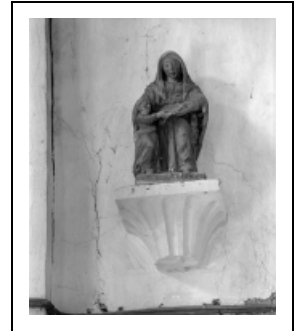

GRUPE SCULPTÉ : L'EDUCATION DE LA VIERGE

Bourgogne-Franche-Comté, Yonne
Cry

Situé dans : Église paroissiale Saint-Julien

Dossier IM89001822 réalisé en 1974 revu en 1998

Auteur(s) : Marie-Reine Charvolin, Claudine Hugonnet-Berger

Période(s) principale(s) : 17e siècle

Auteur(s) de l'oeuvre :
auteur inconnu (auteur inconnu)

Description

Polychromie : robes rouges ; manteaux verts.

Éléments descriptifs

Iconographie :
Education de la Vierge