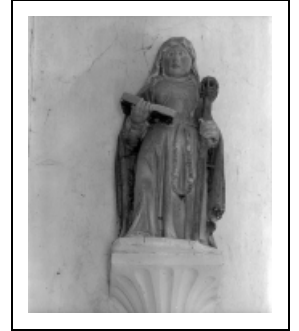

STATUETTE : SAINTE BRIGITTE DE SUÈDE (?)

Bourgogne-Franche-Comté, Yonne
Cry

Situé dans : Église paroissiale Saint-Julien

Dossier IM89001821 réalisé en 1974 revu en 1998

Auteur(s) : Marie-Reine Charvolin, Claudine Hugonnet-Berger

Période(s) principale(s) : 17e siècle

Auteur(s) de l'oeuvre :
auteur inconnu (auteur inconnu)

Description

Croix et main droite rapportées. Polychromie : robe marron, voile gris clair, visage et mains rose clair, livre noir.

Éléments descriptifs

Iconographie :
sainte : livre
croix

État de conservation :
remontage

Informations complémentaires

- **Dossier numérisé prochainement disponible :** <https://httppatrimoine.bourgognefranchecomte.fr/gtrudov/IM89001821.pdf>