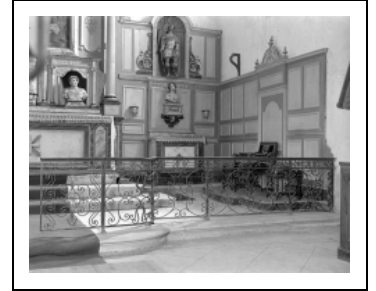

CLÔTURE DE CHOEUR (GRILLE DE COMMUNION)

Bourgogne-Franche-Comté, Yonne
Cry

Situé dans : Église paroissiale Saint-Julien

Dossier IM89001817 réalisé en 1974 revu en
1998

Auteur(s) : Claudine Hugonnet-Berger

Période(s) principale(s) : 1ère moitié 19e siècle

Auteur(s) de l'oeuvre :
auteur inconnu (auteur inconnu)

Description

Appui en bois.

Éléments descriptifs

Iconographie :
symbole christique croix
monogramme
ornementation