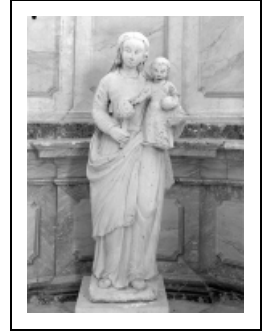

STATUE : VIERGE À L'ENFANT

Bourgogne-Franche-Comté, Yonne
Chassignelles

Situé dans : Église paroissiale Saint-Jean-Baptiste

Dossier IM89001806 réalisé en 1974 revu en
1998

Auteur(s) : Claudine Hugonnet-Berger

Période(s) principale(s) : 16e siècle

Auteur(s) de l'oeuvre :
auteur inconnu (auteur inconnu)

Description

Oeuvre recouverte d'un badigeon blanc dont l'écaillage laisse apparaître l'ancienne polychromie : robe de l'Enfant rouge, manteau de la Vierge bleu (à décor vert, jaune et bleu), col de la robe de la Vierge ocre, cheveux bruns, fleurs rouges.

Éléments descriptifs

Iconographie :
figures bibliques Vierge à l'Enfant bouquet

État de conservation :
mauvais état, repeint

Informations complémentaires

- **Dossier numérisé prochainement disponible :** <https://httppatrimoine.bourgognefranchecomte.fr/gtrudov/IM89001806.pdf>