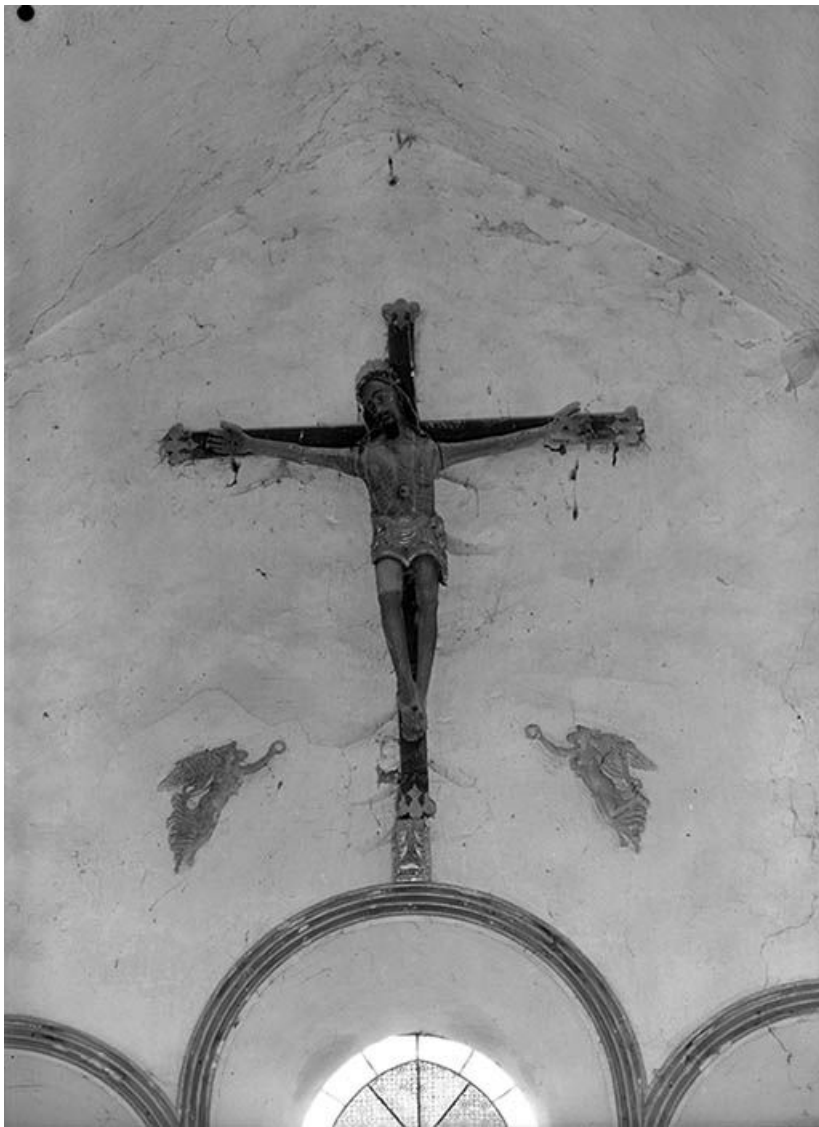

Vue d'ensemble : face.

89, Chassignelles

N° de l'illustration : 19748900310V

Date : 1974

Reproduction soumise à autorisation du titulaire des droits d'exploitation
© Région Bourgogne-Franche-Comté, Inventaire du patrimoine