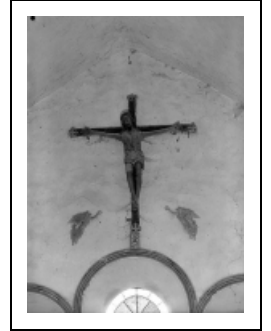

## CROIX : CHRIST EN CROIX

Bourgogne-Franche-Comté, Yonne  
Chassignelles

Situé dans : Église paroissiale Saint-Jean-Baptiste

Dossier IM89001805 réalisé en 1974 revu en  
1998

Auteur(s) : Claudine Hugonnet-Berger

### Historique

Christ en croix à rapprocher de celui qui est conservé dans l'église d'Argenteuil-sur-Armançon.

**Période(s) principale(s)** : 16e siècle

**Auteur(s) de l'oeuvre** :  
auteur inconnu (auteur inconnu)

### Description

Bras rapportés. Perizonium doré, chairs grises, cheveux et barbe bruns, sang rouge, croix brun foncé.

### Éléments descriptifs

**Iconographie** :  
Christ en croix