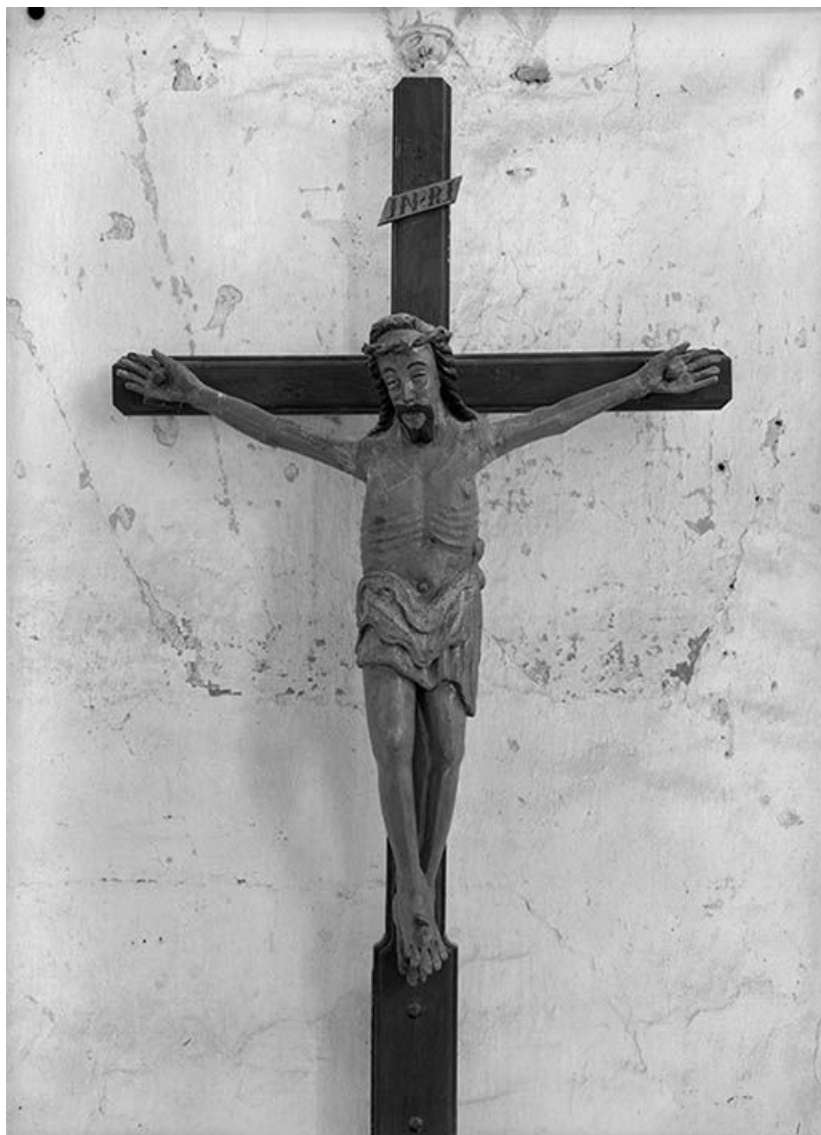

CROIX : CHRIST EN CROIX

Bourgogne-Franche-Comté, Yonne
Argenteuil-sur-Armançon
rue du Mont-Roche

Situé dans : Église paroissiale Saint-Didier et Saint-Leu

Dossier IM89001798 réalisé en 1974 revu en 1998

Auteur(s) : Elisabeth Réveillon, Claudine Hugonnet-Berger

Période(s) principale(s) : 17e siècle

Auteur(s) de l'oeuvre :
auteur inconnu (auteur inconnu)

Description

Bras rapportés.

Éléments descriptifs

Iconographie :
Christ en croix

État de conservation :
remontage, repeint

Informations complémentaires

- **Dossier numérisé prochainement disponible :** <https://httppatrimoine.bourgognefranchecomte.fr/gtrudov/IM89001798.pdf>

Aire d'étude et canton : Ancy-le-Franc

Dénomination : croix

© Région Bourgogne-Franche-Comté, Inventaire du patrimoine

Vue d'ensemble.

N° de l'illustration : 19748900750V

Date : 1974

Auteur : Michel Thierry

Reproduction soumise à autorisation du titulaire des droits d'exploitation