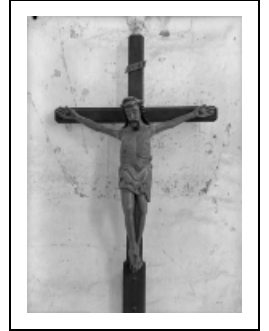

CROIX : CHRIST EN CROIX

Bourgogne-Franche-Comté, Yonne
Argenteuil-sur-Armançon
rue du Mont-Roche

Situé dans : Église paroissiale Saint-Didier et Saint-Leu

Dossier IM89001798 réalisé en 1974 revu en 1998

Auteur(s) : Elisabeth Réveillon, Claudine Hugonnet-Berger

Période(s) principale(s) : 17e siècle

Auteur(s) de l'oeuvre :
auteur inconnu (auteur inconnu)

Description

Bras rapportés.

Éléments descriptifs

Iconographie :
Christ en croix

État de conservation :
remontage, repeint