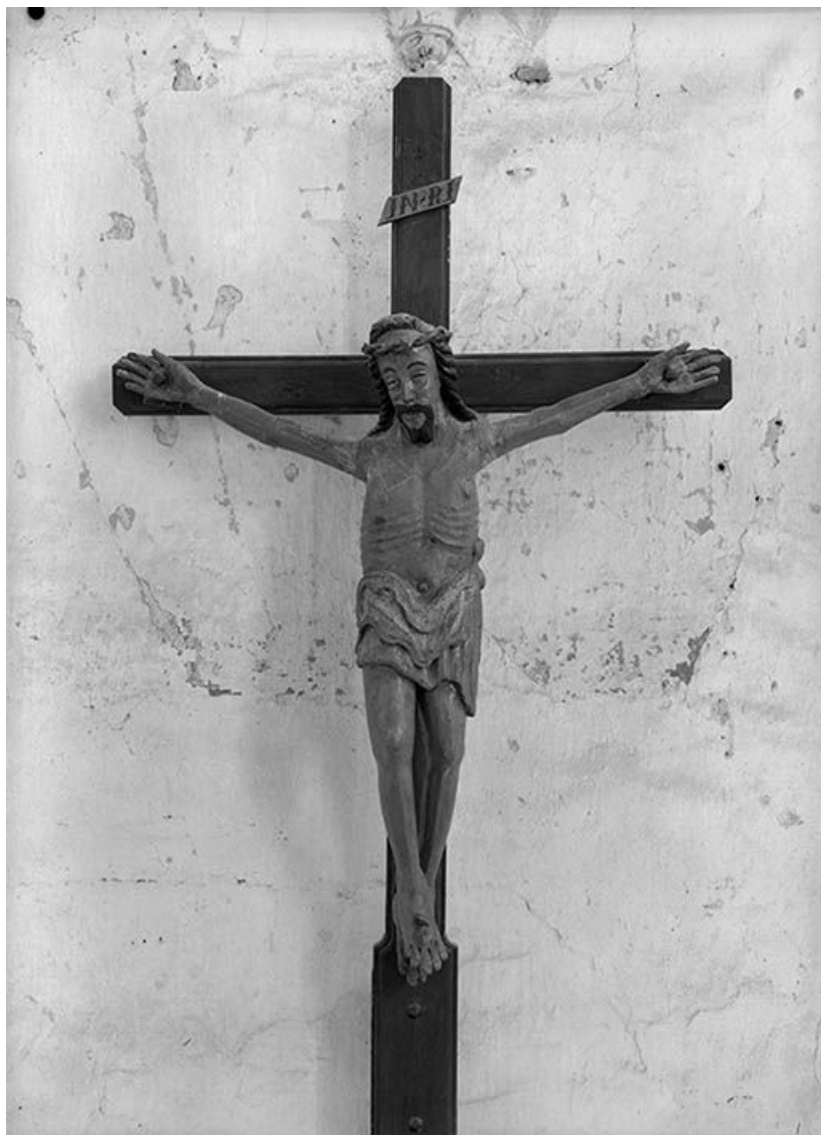

CROIX : CHRIST EN CROIX

Bourgogne-Franche-Comté, Yonne
Argenteuil-sur-Armançon
rue du Mont-Roche

Situé dans : Église paroissiale Saint-Didier et Saint-Leu

Dossier IM89001798 réalisé en 1974 revu en 1998

Auteur(s) : Elisabeth Réveillon, Claudine Hugonnet-Berger

Période(s) principale(s) : 17e siècle

Auteur(s) de l'oeuvre :
auteur inconnu (auteur inconnu)

Description

Bras rapportés.

Éléments descriptifs

Iconographie :
Christ en croix

État de conservation :
remontage, repeint

© Région Bourgogne-Franche-Comté, Inventaire du patrimoine

Vue d'ensemble.

N° de l'illustration : 19748900750V

Date : 1974

Auteur : Michel Thierry

Reproduction soumise à autorisation du titulaire des droits d'exploitation